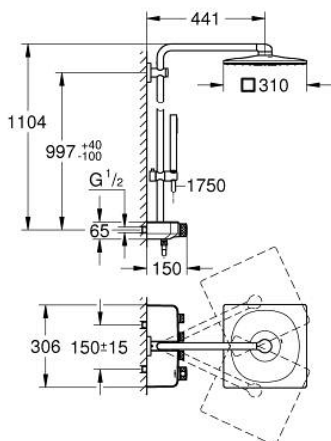

26 508 LS0 EUPHORIA SMARTCONTROL SYSTEM 310 CUBE SHOWER SYSTEM WITH THERMOSTAT FOR WALL MOUNTING

תיאור המוצר

- כרום/לבן ירח: צבע
- זרוע מקלחת אופקית 450 מ"מ
- תושבת עליונה מתכווננת לשינוי מינימלי של חורי קידוח קיימים
- תרמוסטט SmartControl חשוף
- ניתן להחליף בוי:
- ראש מקלחת White nooM-ב-310, פני המתז-ebuC Rainshower SmartActive
- PureRain, ActiveRain EHORG
- maximum flow rate (at 3 bar): 20 l/min
- מקלח יד Euphoria Cube Stick (72) 698
- maximum flow rate (at 3 bar): 16 l/min
- גובה מתכוונן עם אלמנט גולש
- צינור מקלחת 1,750 מ"מ $1/2" \times 1/2"$ Silverflex (82) 883
- תבנית התזה מושלמת GROHE DreamSpray
- גימור כרום GROHE LongLife
- ללא סכנת כוויות GROHE CoolTouch
- מחסנית קומפקטית עם אלמנט תרמי שעווה GROHE TurboStat
- GROHE ProGrip במבנה מחוספס
- GROHE SafeStop ב-38 מעלות צלזיוס
- מגביל טמפרטורה אופציונלי ל-34 מעלות צלזיוס GROHE SafeStop Plus כלול
- צים להדלקה ולכיבוי, מסובבים לכוונן העוצמה מ-<rb>GROHE EcoJoy Flow IIuF- ל-38 מעלות צלזיוס
- לוח GROHE SmartControl
- מגש מקלחת GROHE EasyReach מובנה
- מערכת נגד אבנית GROHE SpeedClean
- ediuGretaW rennl לחיים ארוכים יותר
- potStsiwT למניעת פיתול הצינור
- מתאים למחממים מיידים החל מ-81 קוט"ש
- קצב זרימה מינימלי 5 ליטר/דקה

26 508 LS0 EUPHORIA SMARTCONTROL SYSTEM 310 CUBE SHOWER SYSTEM WITH THERMOSTAT FOR WALL MOUNTING

חלקי חילוף. עכשיו - 2019 ראורבפ.

- 1: מחסנית קומפקטית תרמוסטטית (מס.חלק חילוף) 47439000) 1/2"
 - 2: Cartridge (מס.חלק חילוף) 48297000)
 - 3: Non-return valve (מס.חלק חילוף) 49069000)
 - 4: Non-return valve (מס.חלק חילוף) 08565000)
 - 5: Glide element (מס.חלק חילוף) 48177000)
(מסנגת (מס.חלק חילוף) 0700200M): 6:
 - 7: Shower rail holder (מס.חלק חילוף) 48279000)
 - 8: Compensation disc (מס.חלק חילוף) 27180000)*
 - 9: מחסנית GROHE TurboStat 1/2" (מס.חלק חילוף) 47175000)*
 - 10: מפתח בוקסה (מס.חלק חילוף) 49059000)*
 - 11: Shower system pipe for retrofitting (מס.חלק חילוף) 48497000)*
 - 12: Shower system pipe for retrofitting (מס.חלק חילוף) 48498000)*
- * אביזרים אופציונליים