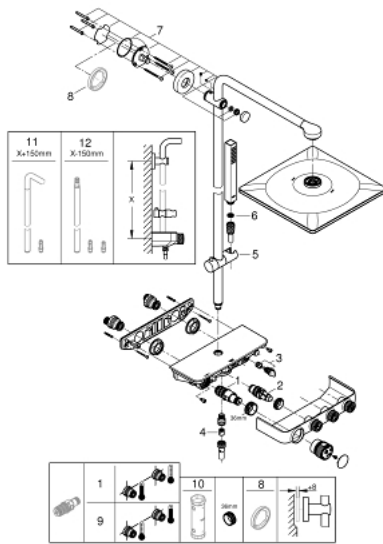

26 508 LS0 EUPHORIA SMARTCONTROL SYSTEM 310 CUBE SHOWER SYSTEM WITH THERMOSTAT FOR WALL MOUNTING

תיאור המוצר

- כרום/לבן ירח: צבע
- זרוע מקלחת אופקית 450 מ"מ
- תושבת עליונה מתכווננת לשינוי מינימלי של חורי קידוח קיימים
- תרמוסטט SmartControl חשוף
- ניתן להחליף בוי:
- ראש מקלחת White nooM-ב-310, פני המתז-ebuC Rainshower SmartActive
- PureRain, ActiveRain EHORG
- maximum flow rate (at 3 bar): 20 l/min
- מקלח יד Euphoria Cube Stick (72) 698
- maximum flow rate (at 3 bar): 16 l/min
- גובה מתכוונן עם אלמנט גולש
- צינור מקלחת 1,750 מ"מ $1/2" \times 1/2"$ Silverflex (82) 883
- תבנית התזה מושלמת GROHE DreamSpray
- גימור כרום GROHE LongLife
- ללא סכנת כוויות GROHE CoolTouch
- מחסנית קומפקטית עם אלמנט תרמי שעווה GROHE TurboStat
- GROHE ProGrip במבנה מחוספס
- GROHE SafeStop ב-38 מעלות צלזיוס
- מגביל טמפרטורה אופציונלי ל-34 מעלות צלזיוס GROHE SafeStop Plus כלול
- צים להדלקה ולכיבוי, מסובבים לכוונן העוצמה מ-<rb>GROHE EcoJoy Flow IIuF- ל-38 מעלות צלזיוס
- לוח GROHE SmartControl
- מגש מקלחת GROHE EasyReach מובנה
- מערכת נגד אבנית GROHE SpeedClean
- ediuGretaW rennl לחיים ארוכים יותר
- potStsiwT למניעת פיתול הצינור
- מתאים למחממים מיידים החל מ-81 קוט"ש
- קצב זרימה מינימלי 5 ליטר/דקה

26 508 LS0 EUPHORIA SMARTCONTROL SYSTEM 310 CUBE SHOWER SYSTEM WITH THERMOSTAT FOR WALL MOUNTING

חלקי חילוף. עכשיו - 2019 ראורבפ.

- 1: מחסנית קומפקטית תרמוסטטית (מס.חלק חילוף) 47439000) 1/2"
 - 2: Cartridge (מס.חלק חילוף) 48297000)
 - 3: Non-return valve (מס.חלק חילוף) 49069000)
 - 4: Non-return valve (מס.חלק חילוף) 08565000)
 - 5: Glide element (מס.חלק חילוף) 48177000)
(מסנגת (מס.חלק חילוף) 0700200M): 6:
 - 7: Shower rail holder (מס.חלק חילוף) 48279000)
 - 8: Compensation disc (מס.חלק חילוף) 27180000)*
 - 9: מחסנית GROHE TurboStat 1/2" (מס.חלק חילוף) 47175000)*
 - 10: מפתח בוקסה (מס.חלק חילוף) 49059000)*
 - 11: Shower system pipe for retrofitting (מס.חלק חילוף) 48497000)*
 - 12: Shower system pipe for retrofitting (מס.חלק חילוף) 48498000)*
- * אביזרים אופציונליים