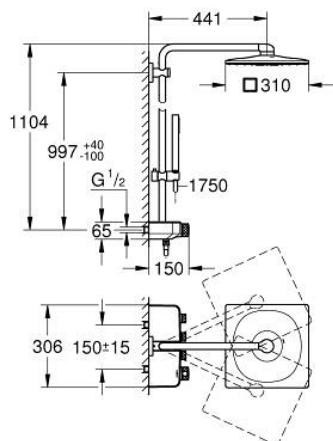

26 508 GN0 EUPHORIA SMARTCONTROL SYSTEM 310 CUBE SHOWER SYSTEM WITH THERMOSTAT FOR WALL MOUNTING

תיאור המוצר

- זהב צהוב מוברש: צבע
- זרוע מקלחת אופקית 450 מ"מ
- תושבת עליונה מתכוננת לשינוי מינימלי של חורי קידוח קיימים
- תרמוסטט SmartControl חשוף
- ניתן להחליף ביו:
- ראש מקלחת Rainshower SmartActive 310 Cube
- PureRain, ActiveRain EHORG
- maximum flow rate (at 3 bar): 20 l/min
- מקלח יד Cube Stick airohpuE
- maximum flow rate (at 3 bar): 16 l/min
- גובה מתכוונן עם אלמנט גולש
- צינור מקלחת 1,750 מ"מ $1/2" \times 1/2"$ Silverflex (883 82)
- תבנית התזה מושלמת GROHE DreamSpray
- ללא סכנת כוויות GROHE CoolTouch
- מחסנית קומפקטית עם אלמנט תרמי שעווה GROHE TurboStat
- GROHE ProGrip במבנה מחוספס
- גימור GROHE LongLife
- GROHE SafeStop ב-38 מעלות צלזיוס
- מגביל טמפרטורה אופציונלי ל-34 מעלות צלזיוס GROHE SafeStop Plus כולל
- צים להדלקה ולכיבוי, מסובבים לכוונן העוצמה מ- $GROHE EcoJoy$ ל- $Flow lluF$ GROHE SmartControl לוח
- מגש מקלחת GROHE EasyReach מובנה
- מערכת נגד אבנית GROHE SpeedClean
- ediuGretaW rennl לחיים ארוכים יותר
- potStsiwT למניעת פיתול הצינור
- מתאים למחממים מידיים החל מ-81 קוט"ש
- קצב זרימה מינימלי 5 ליטר/דקה

26 508 GN0 EUPHORIA SMARTCONTROL SYSTEM 310 CUBE SHOWER SYSTEM WITH THERMOSTAT FOR WALL MOUNTING

עכשיו - 2018 רבמטפס, חלקי חילוף

1: מחסנית קומפקטית תרמוסטטית (חילוף) מס. חלק 47439000) 1/2"

2: Cartridge (חילוף) מס. חלק 48297000)

3: Non-return valve (חילוף) מס. חלק 49069000)

4: Non-return valve (חילוף) מס. חלק 08565000)

5: Glide element (חילוף) מס. חלק 48177GN0)

6: מסגרת (חילוף) מס. חלק 0700200M)

7: Shower rail holder (חילוף) מס. חלק 48279GN0)

9: מחסנית * (חילוף) מס. חלק 47175000) GROHE TurboStat 1/2"

10: מפתח בוקסה * (חילוף) מס. חלק 49059000)

* אביזרים אופציונליים