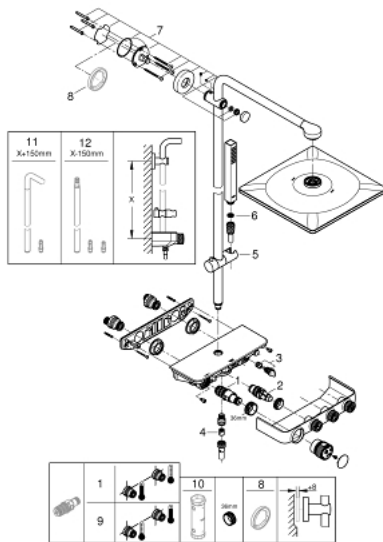

26 508 GN0 EUPHORIA SMARTCONTROL SYSTEM 310 CUBE SHOWER SYSTEM WITH THERMOSTAT FOR WALL MOUNTING

תיאור המוצר

- זהב צהוב מוברש: צבע
- זרוע מקלחת אופקית 450 מ"מ
- תושבת עליונה מתכוננת לשינוי מינימלי של חורי קידוח קיימים
- תרמוסטט SmartControl חשוף
- ניתן להחליף ביו:
- ראש מקלחת Rainshower SmartActive 310 Cube
- PureRain, ActiveRain EHORG
- maximum flow rate (at 3 bar): 20 l/min
- מקלח יד Cube Stick airohpuE
- maximum flow rate (at 3 bar): 16 l/min
- גובה מתכוונן עם אלמנט גולש
- צינור מקלחת 1,750 מ"מ $1/2" \times 1/2"$ Silverflex (883 82)
- תבנית התזה מושלמת GROHE DreamSpray
- ללא סכנת כוויות GROHE CoolTouch
- מחסנית קומפקטית עם אלמנט תרמי שעווה GROHE TurboStat
- GROHE ProGrip במבנה מחוספס
- גימור GROHE LongLife
- GROHE SafeStop ב-38 מעלות צלזיוס
- מגביל טמפרטורה אופציונלי ל-34 מעלות צלזיוס GROHE SafeStop Plus כולל
- צים להדלקה ולכיבוי, מסובבים לכוונן העוצמה מ- $GROHE EcoJoy$ ל- $Flow lluF$ GROHE SmartControl לוח
- מגש מקלחת GROHE EasyReach מובנה
- מערכת נגד אבנית GROHE SpeedClean
- ediuGretaW rennl לחיים ארוכים יותר
- potStsiwT למניעת פיתול הצינור
- מתאים למחממים מידיים החל מ-81 קוט"ש
- קצב זרימה מינימלי 5 ליטר/דקה

26 508 GN0 EUPHORIA SMARTCONTROL SYSTEM 310 CUBE SHOWER SYSTEM WITH THERMOSTAT FOR WALL MOUNTING

עכשיו - 2018 רבמטפס, חלקי חילוף

1: מחסנית קומפקטית תרמוסטטית (חילוף) מס. חלק 47439000) 1/2"

2: Cartridge (חילוף) מס. חלק 48297000)

3: Non-return valve (חילוף) מס. חלק 49069000)

4: Non-return valve (חילוף) מס. חלק 08565000)

5: Glide element (חילוף) מס. חלק 48177GN0)

6: מסגרת (חילוף) מס. חלק 0700200M)

7: Shower rail holder (חילוף) מס. חלק 48279GN0)

9: מחסנית * (חילוף) מס. חלק 47175000) GROHE TurboStat 1/2"

10: מפתח בוקסה * (חילוף) מס. חלק 49059000)

* אביזרים אופציונליים