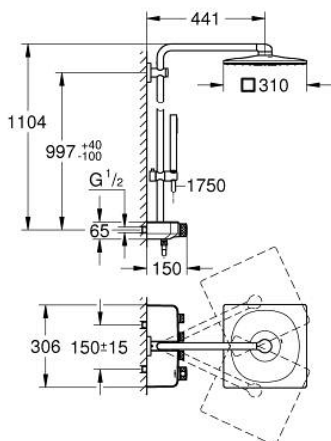

26 508 DL0 EUPHORIA SMARTCONTROL SYSTEM 310 CUBE SHOWER SYSTEM WITH THERMOSTAT FOR WALL MOUNTING

תיאור המוצר

- זהב אדום מוברש: צבע
- זרוע מקלחת אופקית 450 מ"מ
- תושבת עליונה מתכוננת לשינוי מינימלי של חורי קידוח קיימים
- תרמוסטט SmartControl חשוף
- ניתן להחליף ביו:
- ראש מקלחת Rainshower SmartActive 310 Cube
- PureRain, ActiveRain EHORG
- maximum flow rate (at 3 bar): 20 l/min
- מקלח יד Cube Stick airohpuE
- maximum flow rate (at 3 bar): 16 l/min
- גובה מתכוונן עם אלמנט גולש
- צינור מקלחת 1,750 מ"מ $1/2" \times 1/2"$ Silverflex (883 82)
- תבנית התזה מושלמת GROHE DreamSpray
- ללא סכנת כוויות GROHE CoolTouch
- מחסנית קומפקטית עם אלמנט תרמי שעווה GROHE TurboStat
- GROHE ProGrip במבנה מחוספס
- גימור GROHE LongLife
- GROHE SafeStop ב-38 מעלות צלזיוס
- מגביל טמפרטורה אופציונלי ל-34 מעלות צלזיוס GROHE SafeStop Plus כולל
- צים להדלקה ולכיבוי, מסובבים לכוונן העוצמה מ- $G 1/2$ GROHE EcoJoy ל-Flow lluF
- לוח GROHE SmartControl
- מגש מקלחת GROHE EasyReach מובנה
- מערכת נגד אבנית GROHE SpeedClean
- ediuGretaW rennl לחיים ארוכים יותר
- potStsiwT למניעת פיתול הצינור
- מתאים למחממים מידיים החל מ-81 קוט"ש
- קצב זרימה מינימלי 5 ליטר/דקה

26 508 DLO EUPHORIA SMARTCONTROL SYSTEM 310 CUBE SHOWER SYSTEM WITH THERMOSTAT FOR WALL MOUNTING

עכשיו - רבמטפס, חלקי חילוף

1: מחסנית קומפקטית תרמוסטטית (חילוף) מס. חלק 47439000) 1/2"

2: Cartridge (חילוף) מס. חלק 48297000)

3: Non-return valve (חילוף) מס. חלק 49069000)

4: Non-return valve (חילוף) מס. חלק 08565000)

5: Glide element (חילוף) מס. חלק 48177DLO)

6: מסגרת (חילוף) מס. חלק 0700200M)

7: Shower rail holder (חילוף) מס. חלק 48279DLO)

9: מחסנית * (חילוף) מס. חלק 47175000) GROHE TurboStat 1/2"

10: מפתח בוקסה * (חילוף) מס. חלק 49059000)

* אביזרים אופציונליים