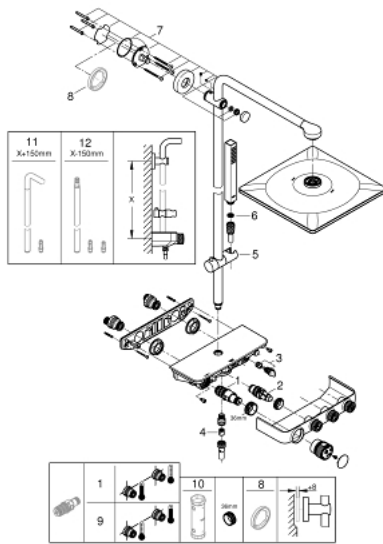

26 508 DL0 EUPHORIA SMARTCONTROL SYSTEM 310 CUBE SHOWER SYSTEM WITH THERMOSTAT FOR WALL MOUNTING

תיאור המוצר

- זהב אדום מוברש: צבע
- זרוע מקלחת אופקית 450 מ"מ
- תושבת עליונה מתכוננת לשינוי מינימלי של חורי קידוח קיימים
- תרמוסטט SmartControl חשוף
- ניתן להחליף ביו:
- ראש מקלחת Rainshower SmartActive 310 Cube
- PureRain, ActiveRain EHORG
- maximum flow rate (at 3 bar): 20 l/min
- מקלח יד Cube Stick airohpuE
- maximum flow rate (at 3 bar): 16 l/min
- גובה מתכוונן עם אלמנט גולש
- צינור מקלחת 1,750 מ"מ $1/2" \times 1/2"$ Silverflex (883 82)
- תבנית התזה מושלמת GROHE DreamSpray
- ללא סכנת כוויות GROHE CoolTouch
- מחסנית קומפקטית עם אלמנט תרמי שעווה GROHE TurboStat
- GROHE ProGrip במבנה מחוספס
- גימור GROHE LongLife
- GROHE SafeStop ב-38 מעלות צלזיוס
- מגביל טמפרטורה אופציונלי ל-34 מעלות צלזיוס GROHE SafeStop Plus כולל
- צים להדלקה ולכיבוי, מסובבים לכוונן העוצמה מ- $G 1/2$ GROHE EcoJoy ל-Flow lluF
- לוח GROHE SmartControl
- מגש מקלחת GROHE EasyReach מובנה
- מערכת נגד אבנית GROHE SpeedClean
- ediuGretaW rennl לחיים ארוכים יותר
- potStsiwT למניעת פיתול הצינור
- מתאים למחממים מידיים החל מ-81 קוט"ש
- קצב זרימה מינימלי 5 ליטר/דקה

26 508 DLO EUPHORIA SMARTCONTROL SYSTEM 310 CUBE SHOWER SYSTEM WITH THERMOSTAT FOR WALL MOUNTING

עכשיו - רבמטפס, חלקי חילוף

1: מחסנית קומפקטית תרמוסטטית (חילוף) מס. חלק 47439000) 1/2"

2: Cartridge (חילוף) מס. חלק 48297000)

3: Non-return valve (חילוף) מס. חלק 49069000)

4: Non-return valve (חילוף) מס. חלק 08565000)

5: Glide element (חילוף) מס. חלק 48177DLO)

6: מסגרת (חילוף) מס. חלק 0700200M)

7: Shower rail holder (חילוף) מס. חלק 48279DLO)

9: מחסנית * (חילוף) מס. חלק 47175000) GROHE TurboStat 1/2"

10: מפתח בוקסה * (חילוף) מס. חלק 49059000)

* אביזרים אופציונליים