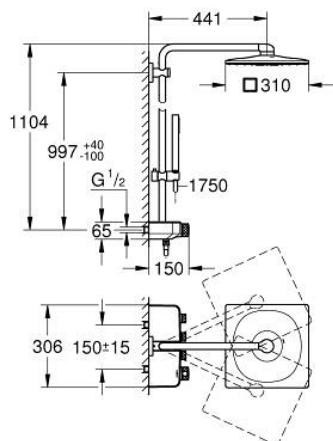

## 26 508 DC0 EUPHORIA SMARTCONTROL SYSTEM 310 CUBE SHOWER SYSTEM WITH THERMOSTAT FOR WALL MOUNTING

### תיאור המוצר

- כרום מוברש: צבע
- זרוע מקלחת אופקית 450 מ"מ
- תושבת עליונה מתכוננת לשינוי מינימלי של חורי קידוח קיימים
- תרמוסטט SmartControl חשוף
- ניתן להחליף בוי:
- ראש מקלחת Rainshower SmartActive 310 Cube
- PureRain, ActiveRain EHORG
- maximum flow rate (at 3 bar): 20 l/min
- מקלח יד Cube Stick airohpuE
- maximum flow rate (at 3 bar): 16 l/min
- גובה מתכוונן עם אלמנט גולש
- צינור מקלחת 1,750 מ"מ  $1/2" \times 1/2"$  Silverflex (883 82)
- תבנית התזה מושלמת GROHE DreamSpray
- ללא סכנת כוויות GROHE CoolTouch
- מחסנית קומפקטית עם אלמנט תרמי שעווה GROHE TurboStat
- GROHE ProGrip במבנה מחוספס
- גימור GROHE LongLife
- GROHE SafeStop ב-38 מעלות צלזיוס
- מגביל טמפרטורה אופציונלי ל-34 מעלות צלזיוס GROHE SafeStop Plus כלול
- צים להדלקה ולכיבוי, מסובבים לכוונן העוצמה מ- <math>G 1/2</math> GROHE EcoJoy ל-Flow lluF לוח GROHE SmartControl
- מגש מקלחת GROHE EasyReach מובנה
- מערכת נגד אבנית GROHE SpeedClean
- ediuGretaW rennl לחיים ארוכים יותר
- potStsiwT למניעת פיתול הצינור
- מתאים למחממים מיידים החל מ-81 קוט"ש
- קצב זרימה מינימלי 5 ליטר/דקה

## 26 508 DC0 EUPHORIA SMARTCONTROL SYSTEM 310 CUBE SHOWER SYSTEM WITH THERMOSTAT FOR WALL MOUNTING

עכשיו - יולי 2018, חלקי חילוף

1: מחסנית קומפקטית תרמוסטטית (מס. חלק חילוף) 1/2" 47439000

2: Cartridge (מס. חלק חילוף) 48297000

9: מחסנית GROHE TurboStat 1/2" (מס. חלק חילוף) 47175000\*

10: מפתח בוקסה (מס. חלק חילוף) 49059000\*

\* אביזרים אופציונליים