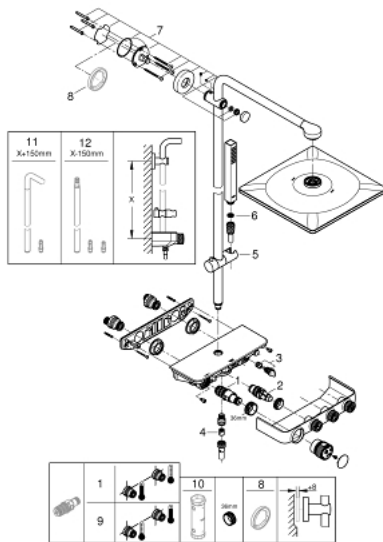

### תיאור המוצר

- כרום מוברש: צבע
- זרוע מקלחת אופקית 450 מ"מ
- תושבת עליונה מתכוננת לשינוי מינימלי של חורי קידוח קיימים
- תרמוסטט SmartControl חשוף
- ניתן להחליף בוי:
- ראש מקלחת Rainshower SmartActive 310 Cube
- PureRain, ActiveRain EHORG
- maximum flow rate (at 3 bar): 20 l/min
- מקלח יד Cube Stick airohpuE
- maximum flow rate (at 3 bar): 16 l/min
- גובה מתכוונן עם אלמנט גולש
- צינור מקלחת 1,750 מ"מ  $1/2" \times 1/2"$  Silverflex (883 82)
- תבנית התזה מושלמת GROHE DreamSpray
- ללא סכנת כוויות GROHE CoolTouch
- מחסנית קומפקטית עם אלמנט תרמי שעווה GROHE TurboStat
- GROHE ProGrip במבנה מחוספס
- גימור GROHE LongLife
- GROHE SafeStop ב-38 מעלות צלזיוס
- מגביל טמפרטורה אופציונלי ל-34 מעלות צלזיוס GROHE SafeStop Plus כלול
- צים להדלקה ולכיבוי, מסובבים לכוונן העוצמה מ- <math>G 1/2</math> GROHE EcoJoy ל-Flow lluF לוח GROHE SmartControl
- מגש מקלחת GROHE EasyReach מובנה
- מערכת נגד אבנית GROHE SpeedClean
- ediuGretaW rennl לחיים ארוכים יותר
- potStsiwT למניעת פיתול הצינור
- מתאים למחממים מיידים החל מ-81 קוט"ש
- קצב זרימה מינימלי 5 ליטר/דקה

## 26 508 DC0 EUPHORIA SMARTCONTROL SYSTEM 310 CUBE SHOWER SYSTEM WITH THERMOSTAT FOR WALL MOUNTING

עכשיו - יולי 2018, חלקי חילוף

1: מחסנית קומפקטית תרמוסטטית (מס. חלק חילוף) 1/2" 47439000

2: Cartridge (מס. חלק חילוף) 48297000

3: Non-return valve (מס. חלק חילוף) 49069000

4: Non-return valve (מס. חלק חילוף) 08565000

5: Glide element (מס. חלק חילוף) 48177DC0

6: מסגרת (מס. חלק חילוף) 0700200M

7: Shower rail holder (מס. חלק חילוף) 48279DC0

9: מחסנית GROHE TurboStat 1/2" (מס. חלק חילוף) 47175000\*

10: מפתח בוקסה (מס. חלק חילוף) 49059000\*

\* אביזרים אופציונליים