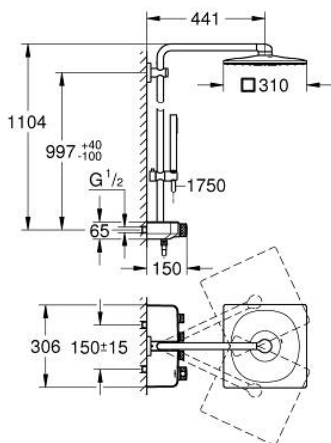

26 508 ALO EUPHORIA SMARTCONTROL SYSTEM 310 CUBE SHOWER SYSTEM WITH THERMOSTAT FOR WALL MOUNTING

תיאור המוצר

- אפור גרפיט מוברש: צבע
- זרוע מקלחת אופקית 450 מ"מ
- תושבת עליונה מתכוננת לשינוי מינימלי של חורי קידוח קיימים
- תרמוסטט SmartControl חשוף
- ניתן להחליף ביו:
- ראש מקלחת Rainshower SmartActive 310 Cube
- PureRain, ActiveRain EHORG
- maximum flow rate (at 3 bar): 20 l/min
- מקלח יד Cube Stick airohpuE
- maximum flow rate (at 3 bar): 16 l/min
- גובה מתכוונן עם אלמנט גולש
- צינור מקלחת 1,750 מ"מ $1/2" \times 1/2"$ Silverflex (883 82)
- תבנית התזה מושלמת GROHE DreamSpray
- ללא סכנת כוויות GROHE CoolTouch
- מחסנית קומפקטית עם אלמנט תרמי שעווה GROHE TurboStat
- GROHE ProGrip במבנה מחוספס
- גימור GROHE LongLife
- GROHE SafeStop ב-38 מעלות צלזיוס
- מגביל טמפרטורה אופציונלי ל-34 מעלות צלזיוס GROHE SafeStop Plus כולל
- צים להדלקה ולכיבוי, מסובבים לכוונן העוצמה מ- 5 ל- 81 קוט"ש GROHE EcoJoy Flow IIuF
- לוח GROHE SmartControl
- מגש מקלחת GROHE EasyReach מובנה
- מערכת נגד אבנית GROHE SpeedClean
- ediuGretaW rennl לחיים ארוכים יותר
- potStsiwT למניעת פיתול הצינור
- מתאים למחממים מידיים החל מ-81 קוט"ש
- קצב זרימה מינימלי 5 ליטר/דקה

26 508 AL0 EUPHORIA SMARTCONTROL SYSTEM 310 CUBE SHOWER SYSTEM WITH THERMOSTAT FOR WALL MOUNTING

עכשיו - 2019 ראורבפ. חלקי חילוף

1: מחסנית קומפקטית תרמוסטטית (מס. חלק חילוף) 1/2" 47439000

2: Cartridge (מס. חלק חילוף) 48297000

3: Non-return valve (מס. חלק חילוף) 49069000

4: Non-return valve (מס. חלק חילוף) 08565000

5: Glide element (מס. חלק חילוף) 48177AL0

6: מסגרת (מס. חלק חילוף) 0700200M

7: Shower rail holder (מס. חלק חילוף) 48279AL0

9: מחסנית * (מס. חלק חילוף) GROHE TurboStat 1/2" 47175000

10: מפתח בוקסה * (מס. חלק חילוף) 49059000

* אביזרים אופציונליים