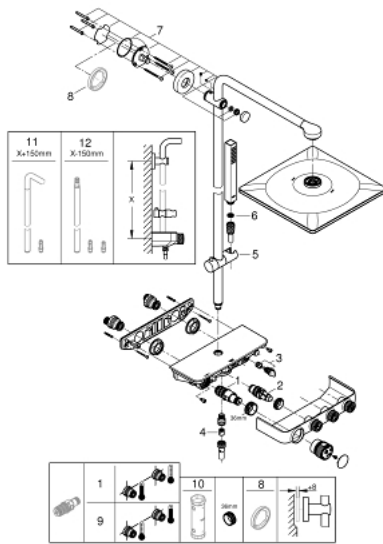

26 508 ALO EUPHORIA SMARTCONTROL SYSTEM 310 CUBE SHOWER SYSTEM WITH THERMOSTAT FOR WALL MOUNTING

תיאור המוצר

- אפור גרפיט מוברש: צבע
- זרוע מקלחת אופקית 450 מ"מ
- תושבת עליונה מתכוננת לשינוי מינימלי של חורי קידוח קיימים
- תרמוסטט SmartControl חשוף
- ניתן להחליף ביו:
- ראש מקלחת Rainshower SmartActive 310 Cube
- PureRain, ActiveRain EHORG
- maximum flow rate (at 3 bar): 20 l/min
- מקלח יד Cube Stick airohpuE
- maximum flow rate (at 3 bar): 16 l/min
- גובה מתכוונן עם אלמנט גולש
- צינור מקלחת 1,750 מ"מ $1/2" \times 1/2"$ Silverflex (883 82)
- תבנית התזה מושלמת GROHE DreamSpray
- ללא סכנת כוויות GROHE CoolTouch
- מחסנית קומפקטית עם אלמנט תרמי שעווה GROHE TurboStat
- GROHE ProGrip במבנה מחוספס
- גימור GROHE LongLife
- GROHE SafeStop ב-38 מעלות צלזיוס
- מגביל טמפרטורה אופציונלי ל-34 מעלות צלזיוס GROHE SafeStop Plus כולל
- צים להדלקה ולכיבוי, מסובבים לכוונן העוצמה מ- 5 ל- 81 קוט"ש GROHE EcoJoy Flow IIuF
- לוח GROHE SmartControl
- מגש מקלחת GROHE EasyReach מובנה
- מערכת נגד אבנית GROHE SpeedClean
- ediuGretaW rennl לחיים ארוכים יותר
- potStsiwT למניעת פיתול הצינור
- מתאים למחממים מידיים החל מ-81 קוט"ש
- קצב זרימה מינימלי 5 ליטר/דקה

26 508 AL0 EUPHORIA SMARTCONTROL SYSTEM 310 CUBE SHOWER SYSTEM WITH THERMOSTAT FOR WALL MOUNTING

עכשיו - 2019 ראורבפ. חלקי חילוף

1: מחסנית קומפקטית תרמוסטטית (מס. חלק חילוף) 1/2" 47439000

2: Cartridge (מס. חלק חילוף) 48297000

3: Non-return valve (מס. חלק חילוף) 49069000

4: Non-return valve (מס. חלק חילוף) 08565000

5: Glide element (מס. חלק חילוף) 48177AL0

6: מסגרת (מס. חלק חילוף) 0700200M

7: Shower rail holder (מס. חלק חילוף) 48279AL0

9: מחסנית * (מס. חלק חילוף) GROHE TurboStat 1/2" 47175000

10: מפתח בוקסה * (מס. חלק חילוף) 49059000

* אביזרים אופציונליים