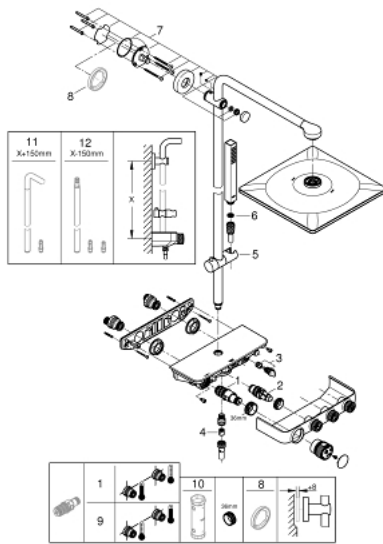

26 508 A00 EUPHORIA SMARTCONTROL SYSTEM 310 CUBE SHOWER SYSTEM WITH THERMOSTAT FOR WALL MOUNTING

תיאור המוצר

- אפור גרפיט: צבע
- זרוע מקלחת אופקית 450 מ"מ
- תושבת עליונה מתכוננת לשינוי מינימלי של חורי קידוח קיימים
- תרמוסטט SmartControl חשוף
- ניתן להחליף ביו:
- ראש מקלחת Rainshower SmartActive 310 Cube
- PureRain, ActiveRain EHORG
- maximum flow rate (at 3 bar): 20 l/min
- מקלח יד Cube Stick airohpuE
- maximum flow rate (at 3 bar): 16 l/min
- גובה מתכוונן עם אלמנט גולש
- צינור מקלחת 1,750 מ"מ $1/2" \times 1/2"$ Silverflex (883 82)
- תבנית התזה מושלמת GROHE DreamSpray
- ללא סכנת כוויות GROHE CoolTouch
- מחסנית קומפקטית עם אלמנט תרמי שעווה GROHE TurboStat
- GROHE ProGrip במבנה מחוספס
- גימור GROHE LongLife
- GROHE SafeStop ב-38 מעלות צלזיוס
- מגביל טמפרטורה אופציונלי ל-34 מעלות צלזיוס GROHE SafeStop Plus כלול
- צים להדלקה ולכיבוי, מסובבים לכוונן העוצמה מ- $G 1/2$ GROHE EcoJoy ל-GROHE Flow lluF לוח GROHE SmartControl
- מגש מקלחת GROHE EasyReach מובנה
- מערכת נגד אבנית GROHE SpeedClean
- ediuGretaW rennl לחיים ארוכים יותר
- potStsiwT למניעת פיתול הצינור
- מתאים למחממים מיידים החל מ-81 קוט"ש
- קצב זרימה מינימלי 5 ליטר/דקה

26 508 A00 EUPHORIA SMARTCONTROL SYSTEM 310 CUBE SHOWER SYSTEM WITH THERMOSTAT FOR WALL MOUNTING

עכשיו - רבמטפס, חלקי חילוף

1: מחסנית קומפקטית תרמוסטטית (מס. חלק חילוף) 1/2" 47439000

2: Cartridge (מס. חלק חילוף) 48297000

3: Non-return valve (מס. חלק חילוף) 49069000

4: Non-return valve (מס. חלק חילוף) 08565000

5: Glide element (מס. חלק חילוף) 48177A00

6: מסגרת (מס. חלק חילוף) 0700200M

7: Shower rail holder (מס. חלק חילוף) 48279A00

9: מחסנית GROHE TurboStat 1/2" (מס. חלק חילוף) 47175000*

10: מפתח בוקסה (מס. חלק חילוף) 49059000*

* אביזרים אופציונליים