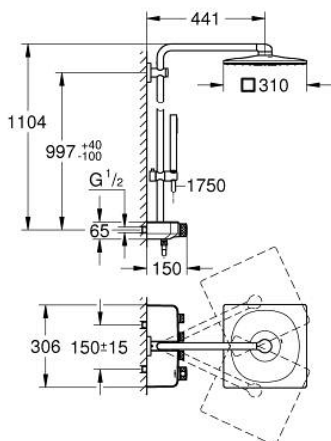

26 508 A00 EUPHORIA SMARTCONTROL SYSTEM 310 CUBE SHOWER SYSTEM WITH THERMOSTAT FOR WALL MOUNTING

תיאור המוצר

- אפור גרפיט: צבע
- זרוע מקלחת אופקית 450 מ"מ
- תושבת עליונה מתכוננת לשינוי מינימלי של חורי קידוח קיימים
- תרמוסטט SmartControl חשוף
- ניתן להחליף ביו:
- ראש מקלחת Rainshower SmartActive 310 Cube
- PureRain, ActiveRain EHORG
- maximum flow rate (at 3 bar): 20 l/min
- מקלח יד Cube Stick airohpuE
- maximum flow rate (at 3 bar): 16 l/min
- גובה מתכוונן עם אלמנט גולש
- צינור מקלחת 1,750 מ"מ $1/2" \times 1/2"$ Silverflex (883 82)
- תבנית התזה מושלמת GROHE DreamSpray
- ללא סכנת כוויות GROHE CoolTouch
- מחסנית קומפקטית עם אלמנט תרמי שעווה GROHE TurboStat
- GROHE ProGrip במבנה מחוספס
- גימור GROHE LongLife
- GROHE SafeStop ב-38 מעלות צלזיוס
- מגביל טמפרטורה אופציונלי ל-34 מעלות צלזיוס GROHE SafeStop Plus כלול
- צים להדלקה ולכיבוי, מסובבים לכוונן העוצמה מ- $G 1/2$ GROHE EcoJoy ל-GROHE Flow lluF לוח GROHE SmartControl
- מגש מקלחת GROHE EasyReach מובנה
- מערכת נגד אבנית GROHE SpeedClean
- ediuGretaW rennl לחיים ארוכים יותר
- potStsiwT למניעת פיתול הצינור
- מתאים למחממים מיידים החל מ-81 קוט"ש
- קצב זרימה מינימלי 5 ליטר/דקה

26 508 A00 EUPHORIA SMARTCONTROL SYSTEM 310 CUBE SHOWER SYSTEM WITH THERMOSTAT FOR WALL MOUNTING

עכשיו - רבמטפס, חלקי חילוף

1: מחסנית קומפקטית תרמוסטטית (מס. חלק חילוף) 1/2" 47439000

2: Cartridge (מס. חלק חילוף) 48297000

3: Non-return valve (מס. חלק חילוף) 49069000

4: Non-return valve (מס. חלק חילוף) 08565000

5: Glide element (מס. חלק חילוף) 48177A00

6: מסגרת (מס. חלק חילוף) 0700200M

7: Shower rail holder (מס. חלק חילוף) 48279A00

9: מחסנית GROHE TurboStat 1/2" (מס. חלק חילוף) 47175000*

10: מפתח בוקסה (מס. חלק חילוף) 49059000*

* אביזרים אופציונליים