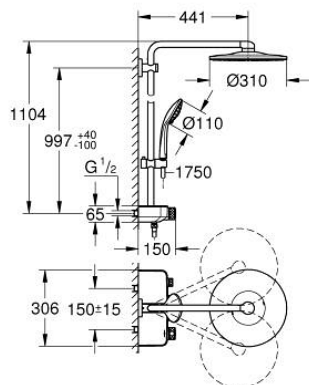

26 507 LS0 EUPHORIA SMARTCONTROL SYSTEM 310 SHOWER SYSTEM WITH THERMOSTAT FOR WALL MOUNTING

תיאור המוצר

- כרום/לבן ירח: צבע
- זרוע מקלחת אופקית 450 מ"מ
- תושבת עליונה מתכוננת לשינוי מינימלי של חורי קידוח קיימים
- תרמוסטט SmartControl חשוף
- ניתן להחליף בוי:
- ראש מקלחת, Rainshower SmartActive 310 פני המתז ב-White nooM
- PureRain, ActiveRain EHORG
- maximum flow rate (at 3 bar): 20 l/min
- מקלח יד עם עיסוי, Euphoria 110 פני המתז בלבן
- spray patterns: Rain, SmartRain, Massage
- maximum flow rate (at 3 bar): 16 l/min
- גובה מתכוונן עם אלמנט גולש
- צינור מקלחת 1,750 מ"מ x 1/2" x 1/2" Silverflex (883 82)
- תבנית התזה מושלמת GROHE DreamSpray
- גימור כרום GROHE LongLife
- ללא סכנת כוויות GROHE CoolTouch
- מחסנית קומפקטית עם אלמנט תרמי שעווה GROHE TurboStat
- GROHE ProGrip במבנה מחוספס
- GROHE SafeStop ב-38 מעלות צלזיוס
- מגביל טמפרטורה אופציונלי ל-34 מעלות צלזיוס GROHE SafeStop Plus
- צים להדלקה ולכיבוי, מסובבים לכוונן העוצמה מ-GROHE EcoJoy ל-Flow lluF
- לוח GROHE SmartControl
- מגש מקלחת GROHE EasyReach מובנה
- מערכת נגד אבנית GROHE SpeedClean
- ediuGretaW rennl לחיים ארוכים יותר
- potStsiwT למניעת פיתול הצינור
- מתאים למחממים מיידים החל מ-81 קוט"ש
- קצב זרימה מינימלי 5 ליטר/דקה
- גימור GROHE LongLife