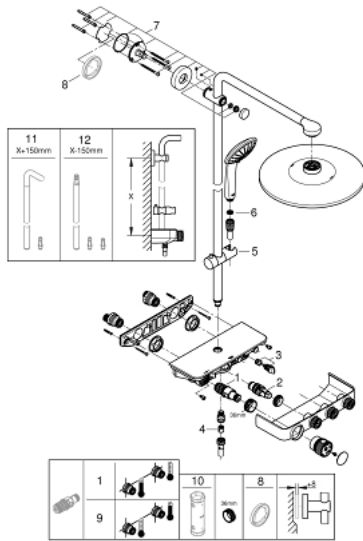

26 507 LS0 EUPHORIA SMARTCONTROL SYSTEM 310 SHOWER SYSTEM WITH THERMOSTAT FOR WALL MOUNTING

חלקי חילוף. עכשיו - 2019 ראורבפ

1. 1: מחסנית קומפקטית תרמוסטטית (מס.חלק חילוף) 1/2" (47439000 מס.)
   - 2: Cartridge (מס.חלק חילוף) 48297000 מס.)
   - 3: Non-return valve (מס.חלק חילוף) 49069000 מס.)
   - 4: Non-return valve (מס.חלק חילוף) 08565000 מס.)
   - 5: Glide element (מס.חלק חילוף) 48177000 מס.)
   - 6: מסננת (מס.חלק חילוף) 0700200M מס.)
   - 7: Shower rail holder (מס.חלק חילוף) 48279000 מס.)
   - 8: Compensation disc (מס.חלק חילוף) 27180000 מס.)*
   - 9: מחסנית GROHE TurboStat 1/2" (מס.חלק חילוף) 47175000 מס.)*
   - 10: מפתח בוקסה (מס.חלק חילוף) 49059000 מס.)*
   - 11: Shower system pipe for retrofitting (מס.חלק חילוף) 48497000 מס.)*
   - 12: Shower system pipe for retrofitting (מס.חלק חילוף) 48498000 מס.)*
2. אביזרים אופציונליים