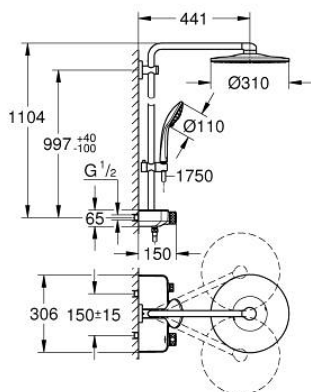

26 507 GN0 EUPHORIA SMARTCONTROL SYSTEM 310 SHOWER SYSTEM WITH THERMOSTAT FOR WALL MOUNTING

תיאור המוצר

- זהב צהוב מוברש: צבע
- זרוע מקלחת אופקית 450 מ"מ
- תושבת עליונה מתכוננת לשינוי מינימלי של חורי קידוח קיימים
- תרמוסטט SmartControl חשוף
- ניתן להחליף בוי:
- ראש מקלחת Rainshower SmartActive 310
- PureRain, ActiveRain EHORG
- maximum flow rate (at 3 bar): 20 l/min
- מקלח יד עם עיסוי Euphoria 110, פני המתז בלבן
- spray patterns: Rain, SmartRain, Massage
- maximum flow rate (at 3 bar): 16 l/min
- גובה מתכוונן עם אלמנט גולש
- צינור מקלחת 1,750 מ"מ x 1/2" x 1/2" Silverflex (883 82)
- תבנית התזה מושלמת GROHE DreamSpray
- גימור GROHE LongLife
- ללא סכנת כוויות GROHE CoolTouch
- מחסנית קומפקטית עם אלמנט תרמי שעווה GROHE TurboStat
- מחוספס GROHE ProGrip במבנה מחוספס
- GROHE SafeStop ב-38 מעלות צלזיוס
- מגביל טמפרטורה אופציונלי ל-34 מעלות צלזיוס GROHE SafeStop Plus
- צים להדלקה ולכיבוי, מסובבים לכוונן העוצמה מ-GROHE EcoJoy ל-Flow llu
- לוח GROHE SmartControl
- מגש מקלחת GROHE EasyReach מובנה
- מערכת נגד אבנית GROHE SpeedClean
- לחיים ארוכים יותר ediuGretaW rennl
- potStsiwT למניעת פיתול הצינור
- מתאים למחממים מיידים החל מ-81 קוט"ש
- קצב זרימה מינימלי 5 ליטר/דקה

26 507 GN0 EUPHORIA SMARTCONTROL SYSTEM 310 SHOWER SYSTEM WITH THERMOSTAT FOR WALL MOUNTING

עכשיו - 2018 רבמטפס. חלקי חילוף

1: מחסנית קומפקטית תרמוסטטית (חילוף) מס. חלק 47439000) 1/2"

2: Cartridge (חילוף) מס. חלק 48297000)

3: Non-return valve (חילוף) מס. חלק 49069000)

4: Non-return valve (חילוף) מס. חלק 08565000)

5: Glide element (חילוף) מס. חלק 48177GN0)

6: מסננת (חילוף) מס. חלק 0700200M)

7: Shower rail holder (חילוף) מס. חלק 48279GN0)

9: מחסנית * (חילוף) מס. חלק 47175000) GROHE TurboStat 1/2"

10: מפתח בוקסה * (חילוף) מס. חלק 49059000)

* אביזרים אופציונליים