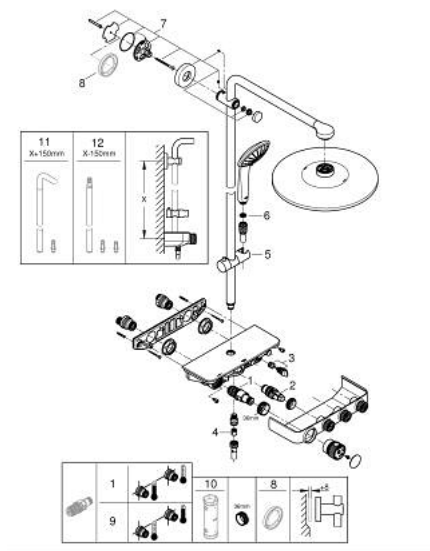

26 507 GN0 EUPHORIA SMARTCONTROL SYSTEM 310 SHOWER SYSTEM WITH THERMOSTAT FOR WALL MOUNTING

תיאור המוצר

- זהב צהוב מוברש: צבע
- זרוע מקלחת אופקית 450 מ"מ
- תושבת עליונה מתכוננת לשינוי מינימלי של חורי קידוח קיימים
- תרמוסטט SmartControl חשוף
- ניתן להחליף בוי:
- ראש מקלחת Rainshower SmartActive 310
- PureRain, ActiveRain EHORG
- maximum flow rate (at 3 bar): 20 l/min
- מקלח יד עם עיסוי Euphoria 110, פני המתז בלבן
- spray patterns: Rain, SmartRain, Massage
- maximum flow rate (at 3 bar): 16 l/min
- גובה מתכוונן עם אלמנט גולש
- צינור מקלחת 1,750 מ"מ x 1/2" x 1/2" Silverflex (883 82)
- תבנית התזה מושלמת GROHE DreamSpray
- גימור GROHE LongLife
- ללא סכנת כוויות GROHE CoolTouch
- מחסנית קומפקטית עם אלמנט תרמי שעווה GROHE TurboStat
- מחוספס GROHE ProGrip במבנה מחוספס
- GROHE SafeStop ב-38 מעלות צלזיוס
- מגביל טמפרטורה אופציונלי ל-34 מעלות צלזיוס GROHE SafeStop Plus
- צים להדלקה ולכיבוי, מסובבים לכוונן העוצמה מ-GROHE EcoJoy ל-Flow llu
- לוח GROHE SmartControl
- מגש מקלחת GROHE EasyReach מובנה
- מערכת נגד אבנית GROHE SpeedClean
- לחיים ארוכים יותר ediuGretaW rennl
- potStsiwT למניעת פיתול הצינור
- מתאים למחממים מיידים החל מ-81 קוט"ש
- קצב זרימה מינימלי 5 ליטר/דקה

26 507 GN0 EUPHORIA SMARTCONTROL SYSTEM 310 SHOWER SYSTEM WITH THERMOSTAT FOR WALL MOUNTING

עכשיו - 2018 רבמטפס. חלקי חילוף

1: מחסנית קומפקטית תרמוסטטית (חילוף) מס. חלק 47439000) 1/2"

2: Cartridge (חילוף) מס. חלק 48297000)

3: Non-return valve (חילוף) מס. חלק 49069000)

4: Non-return valve (חילוף) מס. חלק 08565000)

5: Glide element (חילוף) מס. חלק 48177GN0)

6: מסננת (חילוף) מס. חלק 0700200M)

7: Shower rail holder (חילוף) מס. חלק 48279GN0)

9: מחסנית * (חילוף) מס. חלק 47175000) GROHE TurboStat 1/2"

10: מפתח בוקסה * (חילוף) מס. חלק 49059000)

* אביזרים אופציונליים