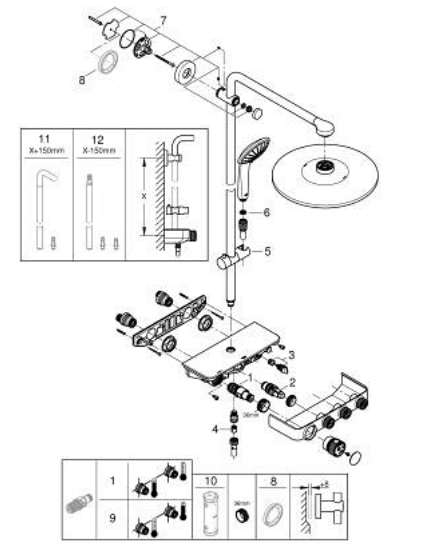

## 26 507 GLO EUPHORIA SMARTCONTROL SYSTEM 310 SHOWER SYSTEM WITH THERMOSTAT FOR WALL MOUNTING

### תיאור המוצר

- זהב צהוב: צבע
- זרוע מקלחת אופקית 450 מ"מ
- תושבת עליונה מתכוננת לשינוי מינימלי של חורי קידוח קיימים
- תרמוסטט SmartControl חשוף
- ניתן להחליף בוי:
- ראש מקלחת Rainshower SmartActive 310
- PureRain, ActiveRain EHORG
- maximum flow rate (at 3 bar): 20 l/min
- מקלח יד עם עיסוי Euphoria 110, פני המתז בלבן
- spray patterns: Rain, SmartRain, Massage
- maximum flow rate (at 3 bar): 16 l/min
- גובה מתכוונן עם אלמנט גולש
- צינור מקלחת 1,750 מ"מ x 1/2" x 1/2" Silverflex (883 82)
- תבנית התזה מושלמת GROHE DreamSpray
- גימור GROHE LongLife
- ללא סכנת כוויות GROHE CoolTouch
- מחסנית קומפקטית עם אלמנט תרמי שעווה GROHE TurboStat
- מחוספס GROHE ProGrip במבנה מחוספס
- GROHE SafeStop ב-38 מעלות צלזיוס
- מגביל טמפרטורה אופציונלי ל-34 מעלות צלזיוס GROHE SafeStop Plus
- צים להדלקה ולכיבוי, מסובבים לכוונן העוצמה מ-GROHE EcoJoy ל-Flow lluF
- לוח GROHE SmartControl
- מגש מקלחת GROHE EasyReach מובנה
- מערכת נגד אבנית GROHE SpeedClean
- לחיים ארוכים יותר ediuGretaW rennl
- potStsiwT למניעת פיתול הצינור
- מתאים למחממים מיידים החל מ-81 קוט"ש
- קצב זרימה מינימלי 5 ליטר/דקה

## 26 507 GLO EUPHORIA SMARTCONTROL SYSTEM 310 SHOWER SYSTEM WITH THERMOSTAT FOR WALL MOUNTING

עכשיו - רבמטפס, חלקי חילוף

1: מחסנית קומפקטית תרמוסטטית (מס.חלק חילוף) 1/2" 47439000

2: Cartridge (מס.חלק חילוף) 48297000

9: מחסנית \* (מס.חלק חילוף) GROHE TurboStat 1/2" 47175000

10: מפתח בוקסה \* (מס.חלק חילוף) 49059000

\* אביזרים אופציונליים