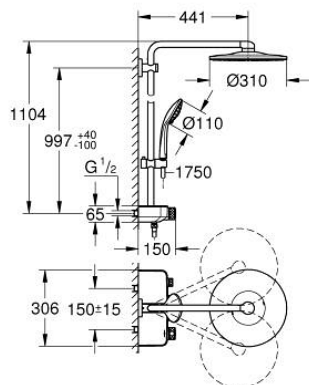

## 26 507 GLO EUPHORIA SMARTCONTROL SYSTEM 310 SHOWER SYSTEM WITH THERMOSTAT FOR WALL MOUNTING

### תיאור המוצר

- זהב צהוב: צבע
- זרוע מקלחת אופקית 450 מ"מ
- תושבת עליונה מתכוננת לשינוי מינימלי של חורי קידוח קיימים
- תרמוסטט SmartControl חשוף
- ניתן להחליף בוי:
- ראש מקלחת Rainshower SmartActive 310
- PureRain, ActiveRain EHORG
- maximum flow rate (at 3 bar): 20 l/min
- מקלח יד עם עיסוי Euphoria 110, פני המתז בלבן
- spray patterns: Rain, SmartRain, Massage
- maximum flow rate (at 3 bar): 16 l/min
- גובה מתכוונן עם אלמנט גולש
- צינור מקלחת 1,750 מ"מ x 1/2" x 1/2" Silverflex (883 82)
- תבנית התזה מושלמת GROHE DreamSpray
- גימור GROHE LongLife
- ללא סכנת כוויות GROHE CoolTouch
- מחסנית קומפקטית עם אלמנט תרמי שעווה GROHE TurboStat
- מחוספס GROHE ProGrip במבנה מחוספס
- GROHE SafeStop ב-38 מעלות צלזיוס
- מגביל טמפרטורה אופציונלי ל-34 מעלות צלזיוס GROHE SafeStop Plus
- צים להדלקה ולכיבוי, מסובבים לכוונן העוצמה מ-GROHE EcoJoy ל-Flow lluF
- לוח GROHE SmartControl
- מגש מקלחת GROHE EasyReach מובנה
- מערכת נגד אבנית GROHE SpeedClean
- לחיים ארוכים יותר ediuGretaW rennl
- potStsiwT למניעת פיתול הצינור
- מתאים למחממים מיידים החל מ-81 קוט"ש
- קצב זרימה מינימלי 5 ליטר/דקה

## 26 507 GLO EUPHORIA SMARTCONTROL SYSTEM 310 SHOWER SYSTEM WITH THERMOSTAT FOR WALL MOUNTING

עכשיו - רבמטפס, חלקי חילוף

1: מחסנית קומפקטית תרמוסטטית (מס.חלק חילוף) 1/2" 47439000

2: Cartridge (מס.חלק חילוף) 48297000

9: מחסנית \* (מס.חלק חילוף) GROHE TurboStat 1/2" 47175000

10: מפתח בוקסה \* (מס.חלק חילוף) 49059000

\* אביזרים אופציונליים