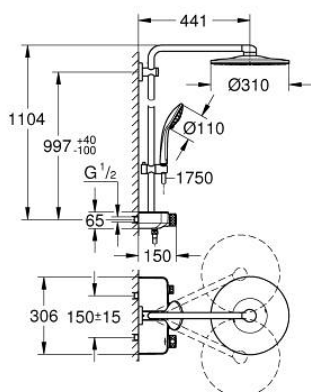

## 26 507 DLO EUPHORIA SMARTCONTROL SYSTEM 310 SHOWER SYSTEM WITH THERMOSTAT FOR WALL MOUNTING

### תיאור המוצר

- זהב אדום מוברש: צבע
- זרוע מקלחת אופקית 450 מ"מ
- תושבת עליונה מתכוננת לשינוי מינימלי של חורי קידוח קיימים
- תרמוסטט SmartControl חשוף
- ניתן להחליף בוי:
- ראש מקלחת Rainshower SmartActive 310
- PureRain, ActiveRain EHORG
- maximum flow rate (at 3 bar): 20 l/min
- מקלח יד עם עיסוי Euphoria 110, פני המתז בלבן
- spray patterns: Rain, SmartRain, Massage
- maximum flow rate (at 3 bar): 16 l/min
- גובה מתכוונן עם אלמנט גולש
- צינור מקלחת 1,750 מ"מ  $1/2" \times 1/2"$  Silverflex (883 82)
- תבנית התזה מושלמת GROHE DreamSpray
- גימור GROHE LongLife
- ללא סכנת כוויות GROHE CoolTouch
- מחסנית קומפקטית עם אלמנט תרמי שעווה GROHE TurboStat
- מחוספס GROHE ProGrip במבנה מחוספס
- GROHE SafeStop - ב-38 מעלות צלזיוס
- מגביל טמפרטורה אופציונלי ל-34 מעלות צלזיוס GROHE SafeStop Plus
- צים להדלקה ולכיבוי, מסובבים לכוונן העוצמה מ-GROHE EcoJoy ל-Flow llu
- לוח GROHE SmartControl
- מגש מקלחת GROHE EasyReach מובנה
- מערכת נגד אבנית GROHE SpeedClean
- לחיים ארוכים יותר ediuGretaW rennl
- potStsiwT למניעת פיתול הצינור
- מתאים למחממים מיידים החל מ-81 קוט"ש
- קצב זרימה מינימלי 5 ליטר/דקה

## 26 507 DLO EUPHORIA SMARTCONTROL SYSTEM 310 SHOWER SYSTEM WITH THERMOSTAT FOR WALL MOUNTING

עכשיו - רבמטפס, חלקי חילוף

1: מחסנית קומפקטית תרמוסטטית (חילוף) מס. חלק 47439000 (1/2")

2: Cartridge (חילוף) מס. חלק 48297000

9: מחסנית \* (חילוף) מס. חלק 47175000 (GROHE TurboStat 1/2")

10: מפתח בוקסה \* (חילוף) מס. חלק 49059000

\* אביזרים אופציונליים