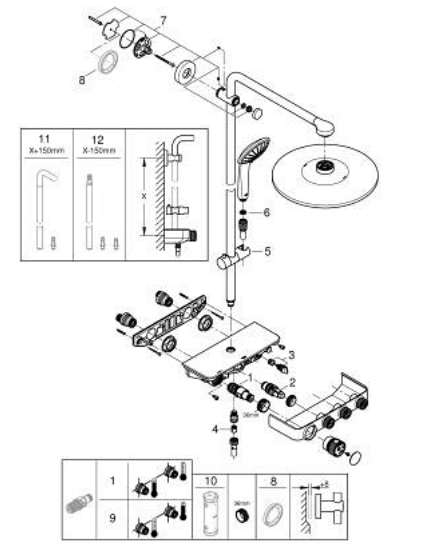

26 507 DLO EUPHORIA SMARTCONTROL SYSTEM 310 SHOWER SYSTEM WITH THERMOSTAT FOR WALL MOUNTING

עכשיו - רבמטפס, חלקי חילוף

1: מחסנית קומפקטית תרמוסטטית (חילוף) מס. חלק 47439000 (1/2")

2: Cartridge (חילוף) מס. חלק 48297000

3: Non-return valve (חילוף) מס. חלק 49069000

4: Non-return valve (חילוף) מס. חלק 08565000

5: Glide element (חילוף) מס. חלק 48177DLO

6: מסגרת (חילוף) מס. חלק 0700200M

7: Shower rail holder (חילוף) מס. חלק 48279DLO

9: מחסנית * (חילוף) מס. חלק 47175000 (GROHE TurboStat 1/2")

10: מפתח בוקסה * (חילוף) מס. חלק 49059000

* אביזרים אופציונליים