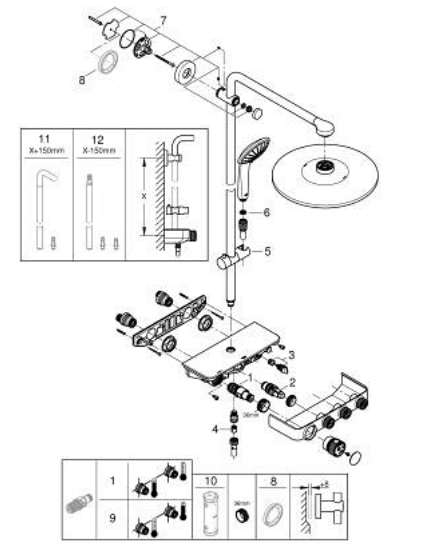

26 507 DC0 EUPHORIA SMARTCONTROL SYSTEM 310 SHOWER SYSTEM WITH THERMOSTAT FOR WALL MOUNTING

תיאור המוצר

- כרום מוברש: צבע
- זרוע מקלחת אופקית 450 מ"מ
- תושבת עליונה מתכוננת לשינוי מינימלי של חורי קידוח קיימים
- תרמוסטט SmartControl חשוף
- ניתן להחליף בוי:
- ראש מקלחת Rainshower SmartActive 310
- PureRain, ActiveRain EHORG
- maximum flow rate (at 3 bar): 20 l/min
- מקלח יד עם עיסוי Euphoria 110, פני המתז בלבן
- spray patterns: Rain, SmartRain, Massage
- maximum flow rate (at 3 bar): 16 l/min
- גובה מתכוונן עם אלמנט גולש
- צינור מקלחת 1,750 מ"מ $1/2" \times 1/2"$ Silverflex (883 82)
- תבנית התזה מושלמת GROHE DreamSpray
- גימור GROHE LongLife
- ללא סכנת כוויות GROHE CoolTouch
- מחסנית קומפקטית עם אלמנט תרמי שעווה GROHE TurboStat
- GROHE ProGrip במבנה מחוספס
- GROHE SafeStop ב-38 מעלות צלזיוס
- מגביל טמפרטורה אופציונלי ל-34 מעלות צלזיוס GROHE SafeStop Plus
- צים להדלקה ולכיבוי, מסובבים לכוונן העוצמה מ-GROHE EcoJoy ל-Flow llu
- לוח GROHE SmartControl
- מגש מקלחת GROHE EasyReach מובנה
- מערכת נגד אבנית GROHE SpeedClean
- ediuGretaW rennl לחיים ארוכים יותר
- potStsiwT למניעת פיתול הצינור
- מתאים למחממים מיידים החל מ-81 קוט"ש
- קצב זרימה מינימלי 5 ליטר/דקה

26 507 DC0 EUPHORIA SMARTCONTROL SYSTEM 310 SHOWER SYSTEM WITH THERMOSTAT FOR WALL MOUNTING

חלקי חילוף, 2018 ילוי, 2021 רבמבונ -

1: מחסנית קומפקטית תרמוסטטית (מס.חלק חילוף) 1/2" 47439000

2: Cartridge (מס.חלק חילוף) 48297000

3: Non-return valve (מס.חלק חילוף) 49069000

4: Non-return valve (מס.חלק חילוף) 08565000

5: Glide element (מס.חלק חילוף) 48177DC0

6: מסגנת (מס.חלק חילוף) 0700200M

7: Shower rail holder (מס.חלק חילוף) 48279DC0

GROHE TurboStat 1/2" (מס.חלק חילוף) 47175000* מחסנית

9: מפתח בוקסה* (מס.חלק חילוף) 49059000

* אביזרים אופציונליים