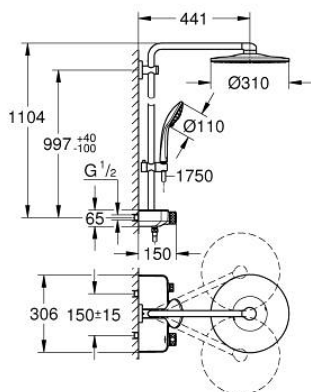

26 507 DC0 EUPHORIA SMARTCONTROL SYSTEM 310 SHOWER SYSTEM WITH THERMOSTAT FOR WALL MOUNTING

תיאור המוצר

- כרום מוברש: צבע
- זרוע מקלחת אופקית 450 מ"מ
- תושבת עליונה מתכוננת לשינוי מינימלי של חורי קידוח קיימים
- תרמוסטט SmartControl חשוף
- ניתן להחליף בוי:
- ראש מקלחת Rainshower SmartActive 310
- PureRain, ActiveRain EHORG
- maximum flow rate (at 3 bar): 20 l/min
- מקלח יד עם עיסוי Euphoria 110, פני המתז בלבן
- spray patterns: Rain, SmartRain, Massage
- maximum flow rate (at 3 bar): 16 l/min
- גובה מתכוונן עם אלמנט גולש
- צינור מקלחת 1,750 מ"מ $1/2" \times 1/2"$ Silverflex (883 82)
- תבנית התזה מושלמת GROHE DreamSpray
- גימור GROHE LongLife
- ללא סכנת כוויות GROHE CoolTouch
- מחסנית קומפקטית עם אלמנט תרמי שעווה GROHE TurboStat
- GROHE ProGrip במבנה מחוספס
- GROHE SafeStop ב-38 מעלות צלזיוס
- מגביל טמפרטורה אופציונלי ל-34 מעלות צלזיוס GROHE SafeStop Plus
- צים להדלקה ולכיבוי, מסובבים לכוונן העוצמה מ-GROHE EcoJoy ל-Flow llu
- לוח GROHE SmartControl
- מגש מקלחת GROHE EasyReach מובנה
- מערכת נגד אבנית GROHE SpeedClean
- ediuGretaW rennl לחיים ארוכים יותר
- potStsiwT למניעת פיתול הצינור
- מתאים למחממים מיידים החל מ-81 קוט"ש
- קצב זרימה מינימלי 5 ליטר/דקה

26 507 DC0 EUPHORIA SMARTCONTROL SYSTEM 310 SHOWER SYSTEM WITH THERMOSTAT FOR WALL MOUNTING

חלקי חילוף, 2018 ילוי, 2021 רבמבונ -

1: מחסנית קומפקטית תרמוסטטית (מס.חלק חילוף) 1/2" 47439000

2: Cartridge (מס.חלק חילוף) 48297000

3: Non-return valve (מס.חלק חילוף) 49069000

4: Non-return valve (מס.חלק חילוף) 08565000

5: Glide element (מס.חלק חילוף) 48177DC0

6: מסגנת (מס.חלק חילוף) 0700200M

7: Shower rail holder (מס.חלק חילוף) 48279DC0

GROHE TurboStat 1/2" (מס.חלק חילוף) 47175000* מחסנית

9: מפתח בוקסה* (מס.חלק חילוף) 49059000

* אביזרים אופציונליים