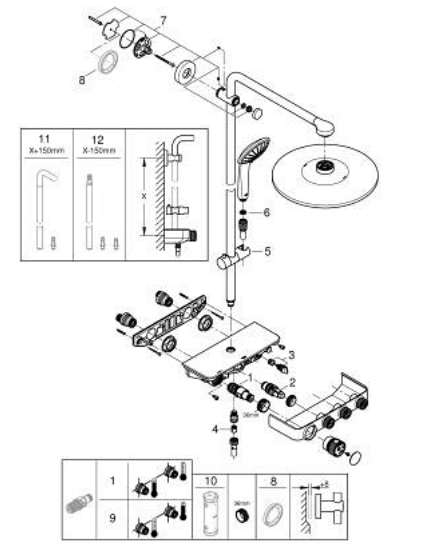

26 507 DA0 EUPHORIA SMARTCONTROL SYSTEM 310 SHOWER SYSTEM WITH THERMOSTAT FOR WALL MOUNTING

תיאור המוצר

- זהב אדום: צבע
- זרוע מקלחת אופקית 450 מ"מ
- תושבת עליונה מתכוננת לשינוי מינימלי של חורי קידוח קיימים
- תרמוסטט SmartControl חשוף
- ניתן להחליף בוי:
- ראש מקלחת Rainshower SmartActive 310
- PureRain, ActiveRain EHORG
- maximum flow rate (at 3 bar): 20 l/min
- מקלח יד עם עיסוי Euphoria 110, פני המתז בלבן
- spray patterns: Rain, SmartRain, Massage
- maximum flow rate (at 3 bar): 16 l/min
- גובה מתכוונן עם אלמנט גולש
- צינור מקלחת 1,750 מ"מ x 1/2" x 1/2" Silverflex (883 82)
- תבנית התזה מושלמת GROHE DreamSpray
- גימור GROHE LongLife
- ללא סכנת כוויות GROHE CoolTouch
- מחסנית קומפקטית עם אלמנט תרמי שיעוה GROHE TurboStat
- מחוספס GROHE ProGrip במבנה מחוספס
- GROHE SafeStop ב-38 מעלות צלזיוס
- מגביל טמפרטורה אופציונלי ל-34 מעלות צלזיוס GROHE SafeStop Plus
- צים להדלקה ולכיבוי, מסובבים לכוונן העוצמה מ-GROHE EcoJoy ל-Flow llu
- לוח GROHE SmartControl
- מגש מקלחת GROHE EasyReach מובנה
- מערכת נגד אבנית GROHE SpeedClean
- ediuGretaW rennl לחיים ארוכים יותר
- potStsiwT למניעת פיתול הצינור
- מתאים למחממים מידיים החל מ-81 קוט"ש
- קצב זרימה מינימלי 5 ליטר/דקה

26 507 DA0 EUPHORIA SMARTCONTROL SYSTEM 310 SHOWER SYSTEM WITH THERMOSTAT FOR WALL MOUNTING

חלקי חילוף, רבמבוג - 2018 רבמטפס, 2021

1: מחסנית קומפקטית תרמוסטטית (חילוף) מס. חלק 47439000

2: Cartridge (חילוף) מס. חלק 48297000

3: Non-return valve (חילוף) מס. חלק 49069000

4: Non-return valve (חילוף) מס. חלק 08565000

5: Glide element (חילוף) מס. חלק 48177DA0

6: מסגרת (חילוף) מס. חלק 0700200M

7: Shower rail holder (חילוף) מס. חלק 48279DA0

9: מחסנית GROHE TurboStat 1/2" (חילוף) מס. חלק 47175000*

10: מפתח בוקסה (חילוף) מס. חלק 49059000*

* אביזרים אופציונליים