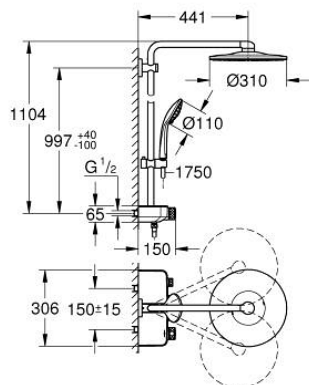

26 507 DA0 EUPHORIA SMARTCONTROL SYSTEM 310 SHOWER SYSTEM WITH THERMOSTAT FOR WALL MOUNTING

תיאור המוצר

- זהב אדום: צבע
- זרוע מקלחת אופקית 450 מ"מ
- תושבת עליונה מתכוננת לשינוי מינימלי של חורי קידוח קיימים
- תרמוסטט SmartControl חשוף
- ניתן להחליף בוי:
- ראש מקלחת Rainshower SmartActive 310
- PureRain, ActiveRain EHORG
- maximum flow rate (at 3 bar): 20 l/min
- מקלח יד עם עיסוי Euphoria 110, פני המתז בלבן
- spray patterns: Rain, SmartRain, Massage
- maximum flow rate (at 3 bar): 16 l/min
- גובה מתכוונן עם אלמנט גולש
- צינור מקלחת 1,750 מ"מ x 1/2" x 1/2" Silverflex (883 82)
- תבנית התזה מושלמת GROHE DreamSpray
- גימור GROHE LongLife
- ללא סכנת כוויות GROHE CoolTouch
- מחסנית קומפקטית עם אלמנט תרמי שיעוה GROHE TurboStat
- מחוספס GROHE ProGrip במבנה מחוספס
- GROHE SafeStop ב-38 מעלות צלזיוס
- מגביל טמפרטורה אופציונלי ל-34 מעלות צלזיוס GROHE SafeStop Plus
- צים להדלקה ולכיבוי, מסובבים לכוונן העוצמה מ-GROHE EcoJoy ל-Flow llu
- לוח GROHE SmartControl
- מגש מקלחת GROHE EasyReach מובנה
- מערכת נגד אבנית GROHE SpeedClean
- ediuGretaW rennl לחיים ארוכים יותר
- potStsiwT למניעת פיתול הצינור
- מתאים למחממים מידיים החל מ-81 קוט"ש
- קצב זרימה מינימלי 5 ליטר/דקה

26 507 DA0 EUPHORIA SMARTCONTROL SYSTEM 310 SHOWER SYSTEM WITH THERMOSTAT FOR WALL MOUNTING

חלקי חילוף, רבמבוג - 2018 רבמטפס, 2021

1: מחסנית קומפקטית תרמוסטטית (חילוף) מס. חלק 47439000

2: Cartridge (חילוף) מס. חלק 48297000

3: Non-return valve (חילוף) מס. חלק 49069000

4: Non-return valve (חילוף) מס. חלק 08565000

5: Glide element (חילוף) מס. חלק 48177DA0

6: מסגרת (חילוף) מס. חלק 0700200M

7: Shower rail holder (חילוף) מס. חלק 48279DA0

9: מחסנית GROHE TurboStat 1/2" (חילוף) מס. חלק 47175000*

10: מפתח בוקסה (חילוף) מס. חלק 49059000*

* אביזרים אופציונליים