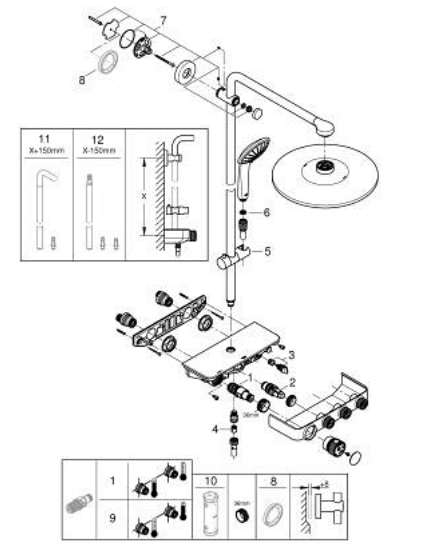

26 507 ALO EUPHORIA SMARTCONTROL SYSTEM 310 SHOWER SYSTEM WITH THERMOSTAT FOR WALL MOUNTING

תיאור המוצר

- אפור גרפיט מוברש: צבע
- זרוע מקלחת אופקית 450 מ"מ
- תושבת עליונה מתכוננת לשינוי מינימלי של חורי קידוח קיימים
- תרמוסטט SmartControl חשוף
- ניתן להחליף בוי:
- ראש מקלחת Rainshower SmartActive 310
- maximum flow rate (at 3 bar): 20 l/min
- PureRain, ActiveRain EHORG
- מקלח יד עם עיסוי Euphoria 110, פני המתז בלבן
- spray patterns: Rain, SmartRain, Massage
- maximum flow rate (at 3 bar): 16 l/min
- גובה מתכוונן עם אלמנט גולש
- צינור מקלחת מ"מ 1,750 x 1/2" x 1/2" Silverflex (883 82)
- תבנית התזה מושלמת GROHE DreamSpray
- גימור GROHE LongLife
- ללא סכנת כוויות GROHE CoolTouch
- מחסנית קומפקטית עם אלמנט תרמי שעווה GROHE TurboStat
- מחוספס GROHE ProGrip במבנה מחוספס
- GROHE SafeStop ב-38 מעלות צלזיוס
- מגביל טמפרטורה אופציונלי ל-34 מעלות צלזיוס GROHE SafeStop Plus
- צים להדלקה ולכיבוי, מסובבים לכוונן העוצמה מ-GROHE EcoJoy ל-Flow lluF
- לוח GROHE SmartControl
- מגש מקלחת GROHE EasyReach מובנה
- מערכת נגד אבנית GROHE SpeedClean
- ediuGretaW rennl לחיים ארוכים יותר
- potStsiwT למניעת פיתול הצינור
- מתאים למחממים מיידים החל מ-81 קוט"ש
- קצב זרימה מינימלי 5 ליטר/דקה

26 507 AL0 EUPHORIA SMARTCONTROL SYSTEM 310 SHOWER SYSTEM WITH THERMOSTAT FOR WALL MOUNTING

חלקי חילוף, 2019 - ראו רבמבונ - 2021

1: מחסנית קומפקטית תרמוסטטית (מס. חלק חילוף) 1/2" 47439000

2: Cartridge (מס. חלק חילוף) 48297000

3: Non-return valve (מס. חלק חילוף) 49069000

4: Non-return valve (מס. חלק חילוף) 08565000

5: Glide element (מס. חלק חילוף) 48177AL0

6: מסגרת (מס. חלק חילוף) 0700200M

7: Shower rail holder (מס. חלק חילוף) 48279AL0

9: מחסנית GROHE TurboStat 1/2" (מס. חלק חילוף) 47175000*

10: מפתח בוקסה (מס. חלק חילוף) 49059000*

* אביזרים אופציונליים