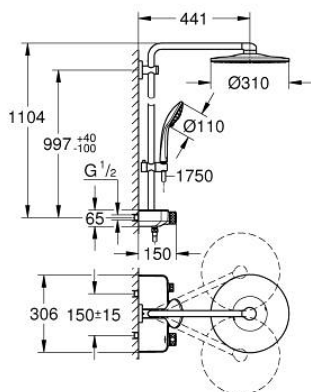

26 507 ALO EUPHORIA SMARTCONTROL SYSTEM 310 SHOWER SYSTEM WITH THERMOSTAT FOR WALL MOUNTING

תיאור המוצר

- אפור גרפיט מוברש: צבע
- זרוע מקלחת אופקית 450 מ"מ
- תושבת עליונה מתכוננת לשינוי מינימלי של חורי קידוח קיימים
- תרמוסטט SmartControl חשוף
- ניתן להחליף בוי:
- ראש מקלחת Rainshower SmartActive 310
- maximum flow rate (at 3 bar): 20 l/min
- PureRain, ActiveRain EHORG
- מקלח יד עם עיסוי Euphoria 110, פני המתז בלבן
- spray patterns: Rain, SmartRain, Massage
- maximum flow rate (at 3 bar): 16 l/min
- גובה מתכוונן עם אלמנט גולש
- צינור מקלחת מ"מ 1,750 x 1/2" x 1/2" Silverflex (883 82)
- תבנית התזה מושלמת GROHE DreamSpray
- גימור GROHE LongLife
- ללא סכנת כוויות GROHE CoolTouch
- מחסנית קומפקטית עם אלמנט תרמי שעווה GROHE TurboStat
- מחוספס GROHE ProGrip במבנה מחוספס
- GROHE SafeStop ב-38 מעלות צלזיוס
- מגביל טמפרטורה אופציונלי ל-34 מעלות צלזיוס GROHE SafeStop Plus
- צים להדלקה ולכיבוי, מסובבים לכוונן העוצמה מ-GROHE EcoJoy ל-Flow lluF
- לוח GROHE SmartControl
- מגש מקלחת GROHE EasyReach מובנה
- מערכת נגד אבנית GROHE SpeedClean
- ediuGretaW rennl לחיים ארוכים יותר
- potStsiwT למניעת פיתול הצינור
- מתאים למחממים מיידים החל מ-81 קוט"ש
- קצב זרימה מינימלי 5 ליטר/דקה

26 507 AL0 EUPHORIA SMARTCONTROL SYSTEM 310 SHOWER SYSTEM WITH THERMOSTAT FOR WALL MOUNTING

חלקי חילוף, 2019 - ראו רבמבונ - 2021

1: מחסנית קומפקטית תרמוסטטית (מס. חלק חילוף) 1/2" 47439000

2: Cartridge (מס. חלק חילוף) 48297000

3: Non-return valve (מס. חלק חילוף) 49069000

4: Non-return valve (מס. חלק חילוף) 08565000

5: Glide element (מס. חלק חילוף) 48177AL0

6: מסגרת (מס. חלק חילוף) 0700200M

7: Shower rail holder (מס. חלק חילוף) 48279AL0

9: מחסנית GROHE TurboStat 1/2" (מס. חלק חילוף) 47175000*

10: מפתח בוקסה (מס. חלק חילוף) 49059000*

* אביזרים אופציונליים