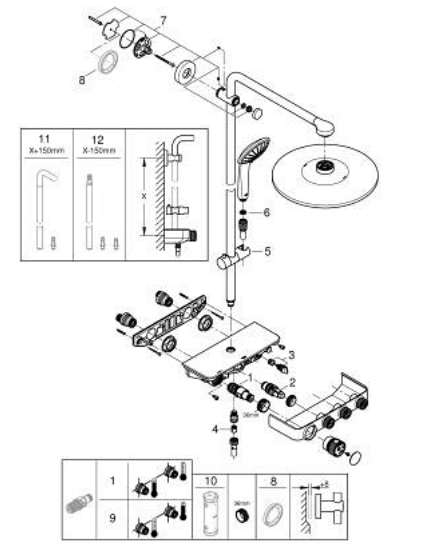

## 26 507 A00 EUPHORIA SMARTCONTROL SYSTEM 310 SHOWER SYSTEM WITH THERMOSTAT FOR WALL MOUNTING

### תיאור המוצר

- אפור גרפיט: צבע
- זרוע מקלחת אופקית 450 מ"מ
- תושבת עליונה מתכוננת לשינוי מינימלי של חורי קידוח קיימים
- תרמוסטט SmartControl חשוף
- ניתן להחליף בוי:
- ראש מקלחת Rainshower SmartActive 310
- PureRain, ActiveRain EHORG
- maximum flow rate (at 3 bar): 20 l/min
- מקלח יד עם עיסוי Euphoria 110, פני המתז בלבן
- spray patterns: Rain, SmartRain, Massage
- maximum flow rate (at 3 bar): 16 l/min
- גובה מתכוונן עם אלמנט גולש
- צינור מקלחת 1,750 מ"מ x 1/2" x 1/2" Silverflex (883 82)
- תבנית התזה מושלמת GROHE DreamSpray
- גימור GROHE LongLife
- ללא סכנת כוויות GROHE CoolTouch
- מחסנית קומפקטית עם אלמנט תרמי שיעוה GROHE TurboStat
- מחוספס GROHE ProGrip במבנה מחוספס
- GROHE SafeStop ב-38 מעלות צלזיוס
- מגביל טמפרטורה אופציונלי ל-34 מעלות צלזיוס GROHE SafeStop Plus
- צים להדלקה ולכיבוי, מסובבים לכוונן העוצמה מ-GROHE EcoJoy ל-Flow lluF
- לוח GROHE SmartControl
- מגש מקלחת GROHE EasyReach מובנה
- מערכת נגד אבנית GROHE SpeedClean
- לחיים ארוכים יותר ediuGretaW rennl
- potStsiwT למניעת פיתול הצינור
- מתאים למחממים מיידים החל מ-81 קוט"ש
- קצב זרימה מינימלי 5 ליטר/דקה

## 26 507 A00 EUPHORIA SMARTCONTROL SYSTEM 310 SHOWER SYSTEM WITH THERMOSTAT FOR WALL MOUNTING

עכשיו - 2018 רבמטפס. חלקי חילוף

1: מחסנית קומפקטית תרמוסטטית (מס.חלק חילוף) 1/2" 47439000

2: Cartridge (מס.חלק חילוף) 48297000

GROHE TurboStat 1/2" (מס.חלק חילוף) 47175000\* מחסנית :9

10: מפתח בוקסה (מס.חלק חילוף) 49059000\*

\* אביזרים אופציונליים