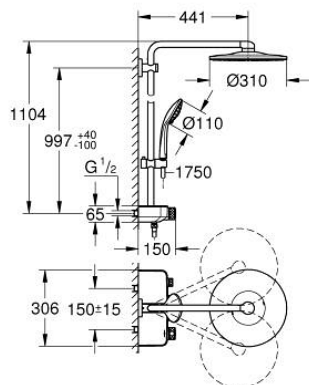

## 26 507 A00 EUPHORIA SMARTCONTROL SYSTEM 310 SHOWER SYSTEM WITH THERMOSTAT FOR WALL MOUNTING

### תיאור המוצר

- אפור גרפיט: צבע
- זרוע מקלחת אופקית 450 מ"מ
- תושבת עליונה מתכוננת לשינוי מינימלי של חורי קידוח קיימים
- תרמוסטט SmartControl חשוף
- ניתן להחליף בוי:
- ראש מקלחת Rainshower SmartActive 310
- PureRain, ActiveRain EHORG
- maximum flow rate (at 3 bar): 20 l/min
- מקלח יד עם עיסוי Euphoria 110, פני המתז בלבן
- spray patterns: Rain, SmartRain, Massage
- maximum flow rate (at 3 bar): 16 l/min
- גובה מתכוונן עם אלמנט גולש
- צינור מקלחת 1,750 מ"מ x 1/2" x 1/2" Silverflex (883 82)
- תבנית התזה מושלמת GROHE DreamSpray
- גימור GROHE LongLife
- ללא סכנת כוויות GROHE CoolTouch
- מחסנית קומפקטית עם אלמנט תרמי שיעוה GROHE TurboStat
- מחוספס GROHE ProGrip במבנה מחוספס
- GROHE SafeStop ב-38 מעלות צלזיוס
- מגביל טמפרטורה אופציונלי ל-34 מעלות צלזיוס GROHE SafeStop Plus
- צים להדלקה ולכיבוי, מסובבים לכוונן העוצמה מ-GROHE EcoJoy ל-Flow lluF
- לוח GROHE SmartControl
- מגש מקלחת GROHE EasyReach מובנה
- מערכת נגד אבנית GROHE SpeedClean
- לחיים ארוכים יותר ediuGretaW rennl
- potStsiwT למניעת פיתול הצינור
- מתאים למחממים מיידים החל מ-81 קוט"ש
- קצב זרימה מינימלי 5 ליטר/דקה

## 26 507 A00 EUPHORIA SMARTCONTROL SYSTEM 310 SHOWER SYSTEM WITH THERMOSTAT FOR WALL MOUNTING

עכשיו - 2018 רבמטפס. חלקי חילוף

1: מחסנית קומפקטית תרמוסטטית (מס.חלק חילוף) 1/2" 47439000

2: Cartridge (מס.חלק חילוף) 48297000

GROHE TurboStat 1/2" (מס.חלק חילוף) 47175000\* מחסנית :9

10: מפתח בוקסה (מס.חלק חילוף) 49059000\*

\* אביזרים אופציונליים