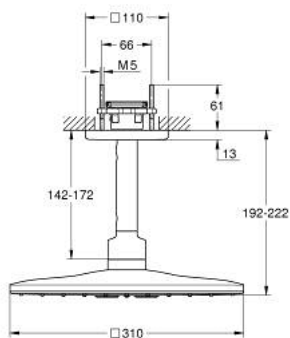

RAINSHOWER SMARTACTIVE 310 CUBE 26 481 MS0 סט ראש מקלחת תקרה 142 מ"מ, 2 מתזים

תיאור המוצר

- צבע: satin steel
- ראש מקלחת Rainshower SmartActive 310 Cube
- PureRain, ActiveRain EHORG
- זרוע מקלחת תקרה 142 מ"מ
- תבנית התזה מושלמת GROHE DreamSpray
- גימור GROHE LongLife
- מערכת נגד אבנית GROHE SpeedClean
- ediuGretaW rennl לחיים ארוכים יותר.
- יש צורך באינטרפון 26 483 000 או - 26 484 000 יש להזמין בנפרד