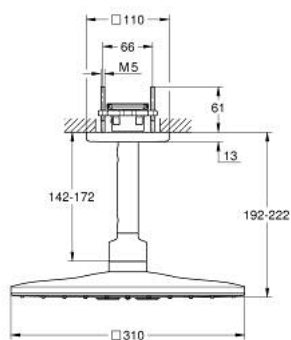

RAINSHOWER SMARTACTIVE 310 CUBE 26 481 LSO סט ראש מקלחת תקרה 142 מ"מ, 2 מתזים

תיאור המוצר

- לבן ירח: צבע
- ראש מקלחת 310, ebuC Rainshower SmartActive פני המתז ב-100M White
- PureRain, ActiveRain EHORG
- זרוע מקלחת תקרה 142 מ"מ
- תבנית התזה מושלמת GROHE DreamSpray
- גימור GROHE LongLife
- מערכת נגד אבנית GROHE SpeedClean
- ediuGretaW rennl לחיים ארוכים יותר.
- יש צורך באינטרפון 26 483 000 או - 26 484 000 יש להזמין בנפרד