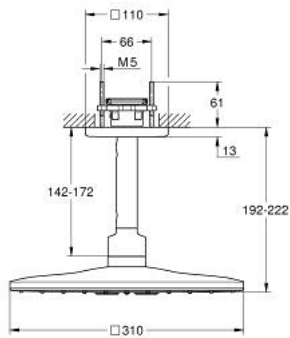

RAINSHOWER SMARTACTIVE 310 CUBE 26 481 GN0 סט ראש מקלחת תקרה 142 מ"מ, 2 מתזים

תיאור המוצר

- זהב צהוב מוברש: צבע
- Rainshower SmartActive 310 Cube ראש מקלחת
- PureRain, ActiveRain EHORG
- זרוע מקלחת תקרה 142 מ"מ
- תבנית התזה מושלמת GROHE DreamSpray
- גימור GROHE LongLife
- מערכת נגד אבנית GROHE SpeedClean
- ediuGretaW rennl לחיים ארוכים יותר.
- יש צורך באינטרפון 26 483 000 או - 26 484 000 יש להזמין בנפרד