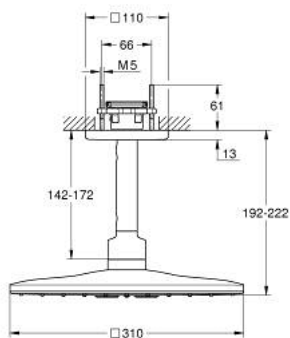

RAINSHOWER SMARTACTIVE 310 CUBE 26 481 DLO סט ראש מקלחת תקרה 142 מ"מ, 2 מתזים

תיאור המוצר

- זהב אדום מוברש: צבע
- Rainshower SmartActive 310 Cube ראש מקלחת
- PureRain, ActiveRain EHORG
- זרוע מקלחת תקרה 142 מ"מ
- תבנית התזה מושלמת GROHE DreamSpray
- גימור GROHE LongLife
- מערכת נגד אבנית GROHE SpeedClean
- ediuGretaW rennl לחיים ארוכים יותר.
- יש צורך באינטרפון 26 483 000 או - 26 484 000 יש להזמין בנפרד