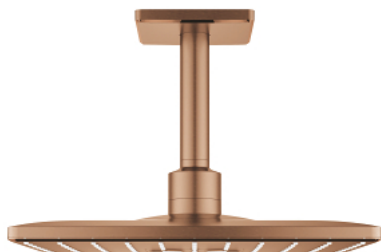

RAINSHOWER SMARTACTIVE 310 CUBE 26 481 DLO סט ראש מקלחת תקרה 142 מ"מ, 2 מתזים

תיאור המוצר

- זהב אדום מוברש: צבע
- Rainshower SmartActive 310 Cube ראש מקלחת
- PureRain, ActiveRain EHORG
- זרוע מקלחת תקרה 142 מ"מ
- תבנית התזה מושלמת GROHE DreamSpray
- גימור GROHE LongLife
- מערכת נגד אבנית GROHE SpeedClean
- ediuGretaW rennl לחיים ארוכים יותר.
- יש צורך באינטרפון 26 483 000 או - 26 484 000 יש להזמין בנפרד