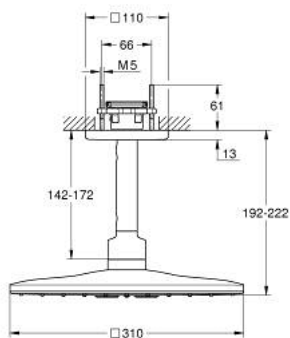

## RAINSHOWER SMARTACTIVE 310 CUBE 26 481 DC0 סט ראש מקלחת תקרה 142 מ"מ, 2 מתזים

### תיאור המוצר

- כרום מוברש: צבע
- Rainshower SmartActive 310 Cube ראש מקלחת
- PureRain, ActiveRain EHORG
- זרוע מקלחת תקרה 142 מ"מ
- תבנית התזה מושלמת GROHE DreamSpray
- גימור GROHE LongLife
- מערכת נגד אבנית GROHE SpeedClean
- ediuGretaW rennl לחיים ארוכים יותר
- יש צורך באינטרפון 26 483 000 או - 26 484 000 יש להזמין בנפרד