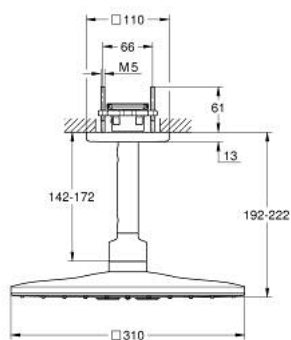

RAINSHOWER SMARTACTIVE 310 CUBE 26 481 AL0 סט ראש מקלחת תקרה 142 מ"מ, 2 מתזים

תיאור המוצר

- אפור גרפיט מוברש: צבע
- Rainshower SmartActive 310 Cube ראש מקלחת
- PureRain, ActiveRain EHORG
- זרוע מקלחת תקרה 142 מ"מ
- תבנית התזה מושלמת GROHE DreamSpray
- גימור GROHE LongLife
- מערכת נגד אבנית GROHE SpeedClean
- ediuGretaW rennl לחיים ארוכים יותר
- יש צורך באינטרפון 26 483 000 או - 26 484 000 יש להזמין בנפרד