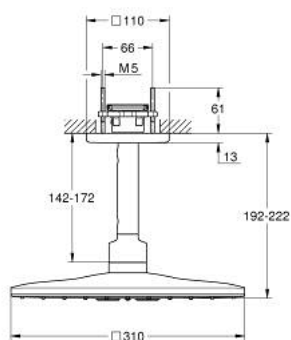

RAINSHOWER SMARTACTIVE 310 CUBE 26 481 A00 סט ראש מקלחת תקרה 142 מ"מ, 2 מתזים

תיאור המוצר

- אפור גרפיט: צבע
- Rainshower SmartActive 310 Cube ראש מקלחת
- PureRain, ActiveRain EHORG
- זרוע מקלחת תקרה 142 מ"מ
- תבנית התזה מושלמת GROHE DreamSpray
- גימור GROHE LongLife
- מערכת נגד אבנית GROHE SpeedClean
- ediuGretaW rennl לחיים ארוכים יותר
- יש צורך באינטרפון 26 483 000 או - 26 484 000 יש להזמין בנפרד