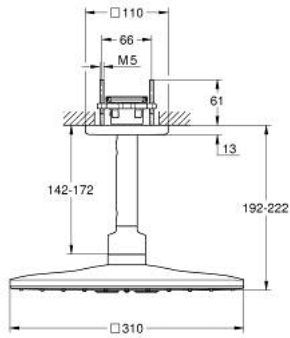

RAINSHOWER SMARTACTIVE 310 CUBE 26 481 000 סט ראש מקלחת תקרה 142 מ"מ, 2 מתזים

#### תיאור המוצר

- כרום: צבע
- ראש מקלחת Rainshower SmartActive 310 Cube
- PureRain, ActiveRain EHORG
- זרוע מקלחת תקרה 142 מ"מ
- תבנית התזה מושלמת GROHE DreamSpray
- גימור כרום GROHE LongLife
- מערכת נגד אבנית GROHE SpeedClean
- ediuGretaW rennl לחיים ארוכים יותר
- יש צורך באינטרפון 26 483 000 או - 26 484 000 יש להזמין בנפרד