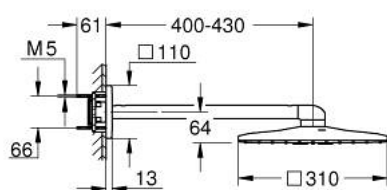

## RAINSHOWER SMARTACTIVE 310 CUBE 26 479 MS0 ראש מקלחת 430 מ"מ 2 מתזים

### תיאור המוצר

- צבע: satin steel
- ראש מקלחת Rainshower SmartActive 310 Cube
- PureRain, ActiveRain EHORG
- זרוע מקלחת אופקית 430 מ"מ
- תבנית התזה מושלמת GROHE DreamSpray
- גימור GROHE LongLife
- מערכת נגד אבנית GROHE SpeedClean
- לחיים ארוכים יותר ediuGretaW rennl
- יש צורך באינטרפון 26 483 000 או 26 484 000 יש להזמין בנפרד