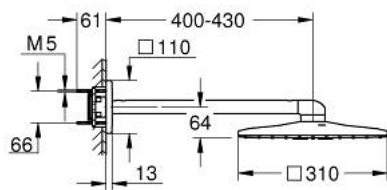

ראש מקלחת RAINSHOWER SMARTACTIVE 310 CUBE 26 479 LSO מ"מ 2 מתזים

תיאור המוצר

- לבן ירח: צבע
- ראש מקלחת 310, ebuC Rainshower SmartActive המתז ב-100M White
- PureRain, ActiveRain EHORG
- זרוע מקלחת אופקית 430 מ"מ
- תבנית התזה מושלמת GROHE DreamSpray
- גימור GROHE LongLife
- מערכת נגד אבנית GROHE SpeedClean
- ediuGretaW rennl לחיים ארוכים יותר
- יש צורך באינטרפון 26 483 000 או - 26 484 000 יש להזמין בנפרד