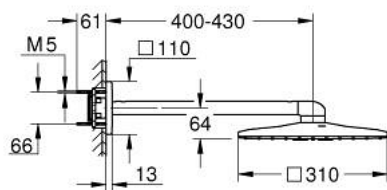

## RAINSHOWER SMARTACTIVE 310 CUBE 26 479 GNO סט ראש מקלחת 430 מ"מ 2 מתזים

### תיאור המוצר

- זהב צהוב מוברש: צבע
- Rainshower SmartActive 310 Cube ראש מקלחת
- PureRain, ActiveRain EHORG
- זרוע מקלחת אופקית 430 מ"מ
- תבנית התזה מושלמת GROHE DreamSpray
- גימור GROHE LongLife
- מערכת נגד אבנית GROHE SpeedClean
- ediuGretaW renni לחיים ארוכים יותר
- יש צורך באינטרפון 26 483 000 או 26 484 000 יש להזמין בנפרד