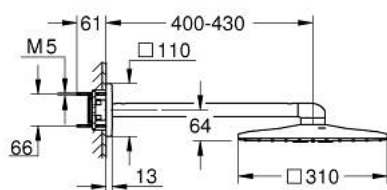

RAINSHOWER SMARTACTIVE 310 CUBE 26 479 DLO מ"מ 2 מתזים

תיאור המוצר

- זהב אדום מוברש: צבע
- Rainshower SmartActive 310 Cube ראש מקלחת
- PureRain, ActiveRain EHORG
- זרוע מקלחת אופקית 430 מ"מ
- תבנית התזה מושלמת GROHE DreamSpray
- גימור GROHE LongLife
- מערכת נגד אבנית GROHE SpeedClean
- ediuGretaW rennl לחיים ארוכים יותר
- יש צורך באינטרפון 26 483 000 או 26 484 000 יש להזמין בנפרד