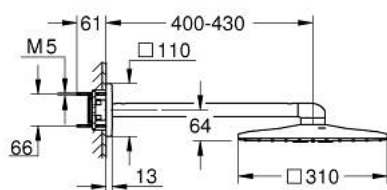

## RAINSHOWER SMARTACTIVE 310 CUBE 26 479 DC0 ראש מקלחת 430 מ"מ 2 מתזים

### תיאור המוצר

- כרום מוברש: צבע
- Rainshower SmartActive 310 Cube ראש מקלחת
- PureRain, ActiveRain EHORG
- זרוע מקלחת אופקית 430 מ"מ
- תבנית התזה מושלמת GROHE DreamSpray
- גימור GROHE LongLife
- מערכת נגד אבנית GROHE SpeedClean
- ediuGretaW rennl לחיים ארוכים יותר
- יש צורך באינטרפון 26 483 000 או - 26 484 000 יש להזמין בנפרד