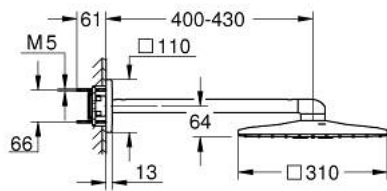

RAINSHOWER SMARTACTIVE 310 CUBE 26 479 AL0 ראש מקלחת 430 מ"מ 2 מתזים

תיאור המוצר

- אפור גרפיט מוברש: צבע
- Rainshower SmartActive 310 Cube ראש מקלחת
- PureRain, ActiveRain EHORG
- זרוע מקלחת אופקית 430 מ"מ
- תבנית התזה מושלמת GROHE DreamSpray
- גימור GROHE LongLife
- מערכת נגד אבנית GROHE SpeedClean
- ediuGretaW rennl לחיים ארוכים יותר
- יש צורך באינטרפון 26 483 000 או - 26 484 000 יש להזמין בנפרד