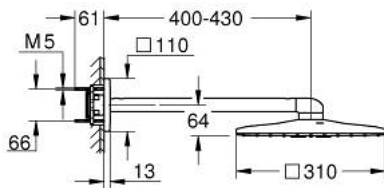

RAINSHOWER SMARTACTIVE 310 CUBE 26 479 000 ראש מקלחת 430 מ"מ 2 מתזים

תיאור המוצר

- כרום: צבע
- Rainshower SmartActive 310 Cube ראש מקלחת
- PureRain, ActiveRain EHORG
- זרוע מקלחת אופקית 430 מ"מ
- תבנית התזה מושלמת GROHE DreamSpray
- גימור כרום GROHE LongLife
- מערכת נגד אבנית GROHE SpeedClean
- ediuGretaW rennl לחיים ארוכים יותר
- יש צורך באינטרפון 26 483 000 או 26 484 000 יש להזמין בנפרד