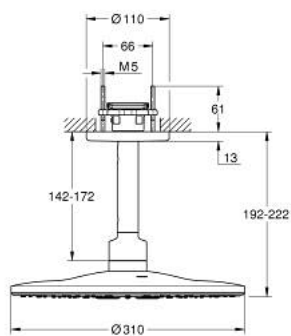

RAINSHOWER SMARTACTIVE 310 26 477 MS0 סט ראש מקלחת תקרה 142 מ"מ, 2 מתזים

תיאור המוצר

- צבע: satin steel
- ראש מקלחת Rainshower SmartActive 310
- PureRain, ActiveRain EHORG
- זרוע מקלחת תקרה 142 מ"מ
- תבנית התזה מושלמת GROHE DreamSpray
- גימור GROHE LongLife
- מערכת נגד אבנית GROHE SpeedClean
- ediuGretaW rennl לחיים ארוכים יותר.
- יש צורך באינטרפון 26 483 000 או - 26 484 000 יש להזמין בנפרד