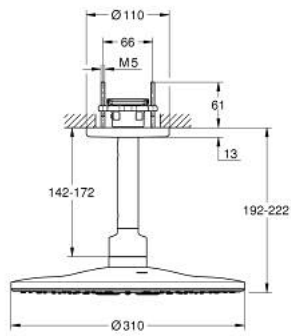

RAINSHOWER SMARTACTIVE 310 26 477 LS0 סט ראש מקלחת תקרה 142 מ"מ, 2 מתזים

תיאור המוצר

- לבן ירח: צבע
- ראש מקלחת, Rainshower SmartActive 310, פני המתז ב-White nooM
- PureRain, ActiveRain EHORG
- זרוע מקלחת תקרה 142 מ"מ
- תבנית התזה מושלמת GROHE DreamSpray
- גימור GROHE LongLife
- מערכת נגד אבנית GROHE SpeedClean
- ediuGretaW rennl לחיים ארוכים יותר.
- יש צורך באינטרפון 26 483 000 או - 26 484 000 יש להזמין בנפרד