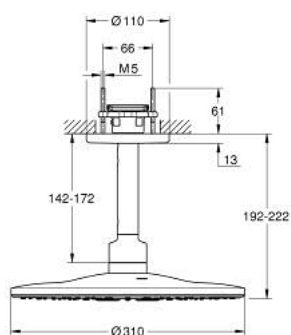

RAINSHOWER SMARTACTIVE 310 26 477 AL0 סט ראש מקלחת תקרה 142 מ"מ, 2 מתזים

תיאור המוצר

- אפור גרפיט מוברש: צבע
- Rainshower SmartActive 310 ראש מקלחת
- PureRain, ActiveRain EHORG
- זרוע מקלחת תקרה 142 מ"מ
- תבנית התזה מושלמת GROHE DreamSpray
- גימור GROHE LongLife
- מערכת נגד אבנית GROHE SpeedClean
- ediuGretaW rennl לחיים ארוכים יותר
- יש צורך באינטרפון 26 483 000 או - 26 484 000 יש להזמין בנפרד