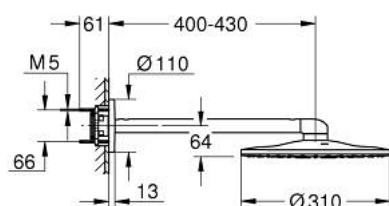

RAINSHOWER SMARTACTIVE 310 26 475 MS0 ראש מקלחת 430 מ"מ 2 מתזים

תיאור המוצר

- צבע: satin steel
- ראש מקלחת Rainshower SmartActive 310
- PureRain, ActiveRain EHORG
- זרוע מקלחת אופקית 430 מ"מ
- תבנית התזה מושלמת GROHE DreamSpray
- גימור GROHE LongLife
- מערכת נגד אבנית GROHE SpeedClean
- ediuGretaW rennl לחיים ארוכים יותר
- יש צורך באינטרפון 26 483 000 או 26 484 000 יש להזמין בנפרד