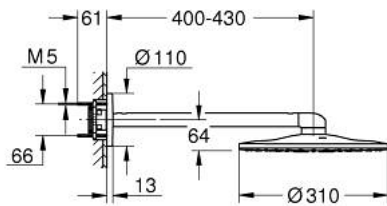

RAINSHOWER SMARTACTIVE 310 26 475 LSO ראש מקלחת 430 מ"מ 2 מתזים

תיאור המוצר

- לבן ירח: צבע
- ראש מקלחת, Rainshower SmartActive 310, פני המתז ב-White nooM
- PureRain, ActiveRain EHORG
- זרוע מקלחת אופקית 430 מ"מ
- תבנית התזה מושלמת GROHE DreamSpray
- גימור GROHE LongLife
- מערכת נגד אבנית GROHE SpeedClean
- ediuGretaW rennl לחיים ארוכים יותר
- יש צורך באינטרפון 26 483 000 או - 26 484 000 יש להזמין בנפרד