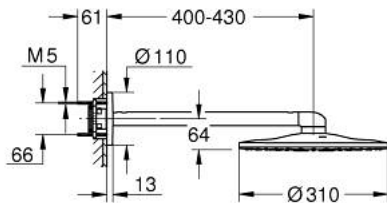

## RAINSHOWER SMARTACTIVE 310 26 475 GN0 ראש מקלחת 430 מ"מ 2 מתזים

### תיאור המוצר

- זהב צהוב מוברש: צבע
- ראש מקלחת Rainshower SmartActive 310
- PureRain, ActiveRain EHORG
- זרוע מקלחת אופקית 430 מ"מ
- תבנית התזה מושלמת GROHE DreamSpray
- גימור GROHE LongLife
- מערכת נגד אבנית GROHE SpeedClean
- ediuGretaW rennl לחיים ארוכים יותר
- יש צורך באינטרפון 26 483 000 או - 26 484 000 יש להזמין בנפרד