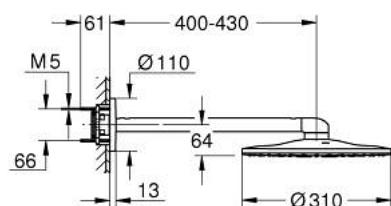

RAINSHOWER SMARTACTIVE 310 26 475 GLO

תיאור המוצר

- זהב צהוב: צבע
- Rainshower SmartActive 310 ראש מקלחת
- PureRain, ActiveRain EHORG
- זרוע מקלחת אופקית 430 מ"מ
- תבנית התזה מושלמת GROHE DreamSpray
- גימור GROHE LongLife
- מערכת נגד אבנית GROHE SpeedClean
- לחיים ארוכים יותר ediuGretaW rennl
- יש צורך באינטרפון 26 483 000 או 26 484 000 יש להזמין בנפרד