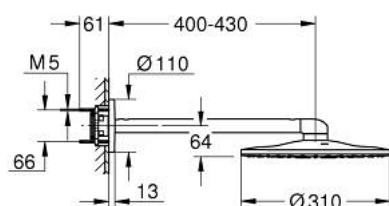

## RAINSHOWER SMARTACTIVE 310 26 475 DLO סט ראש מקלחת 430 מ"מ 2 מתזים

### תיאור המוצר

- זהב אדום מוברש: צבע
- ראש מקלחת Rainshower SmartActive 310
- PureRain, ActiveRain EHORG
- זרוע מקלחת אופקית 430 מ"מ
- תבנית התזה מושלמת GROHE DreamSpray
- גימור GROHE LongLife
- מערכת נגד אבנית GROHE SpeedClean
- ediuGretaW rennl לחיים ארוכים יותר
- יש צורך באינטרפון 26 483 000 או 26 484 000 יש להזמין בנפרד