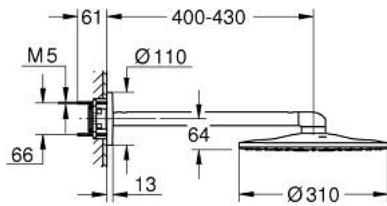

## RAINSHOWER SMARTACTIVE 310 26 475 DC0 סט ראש מקלחת 430 מ"מ 2 מתזים

### תיאור המוצר

- כרום מוברש: צבע
- ראש מקלחת Rainshower SmartActive 310
- PureRain, ActiveRain EHORG
- זרוע מקלחת אופקית 430 מ"מ
- תבנית התזה מושלמת GROHE DreamSpray
- גימור GROHE LongLife
- מערכת נגד אבנית GROHE SpeedClean
- ediuGretaW rennl לחיים ארוכים יותר
- יש צורך באינטרפון 26 483 000 או - 26 484 000 יש להזמין בנפרד