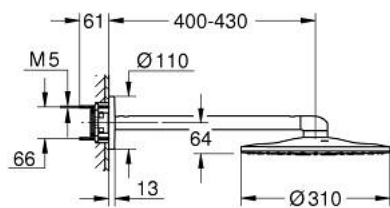

## RAINSHOWER SMARTACTIVE 310 26 475 DA0 ראש מקלחת 430 מ"מ 2 מתזים

### תיאור המוצר

- זהב אדום: צבע
- ראש מקלחת Rainshower SmartActive 310
- PureRain, ActiveRain EHORG
- זרוע מקלחת אופקית 430 מ"מ
- תבנית התזה מושלמת GROHE DreamSpray
- גימור GROHE LongLife
- מערכת נגד אבנית GROHE SpeedClean
- לחיים ארוכים יותר ediuGretaW rennl
- יש צורך באינטרפון 26 483 000 או 26 484 000 יש להזמין בנפרד