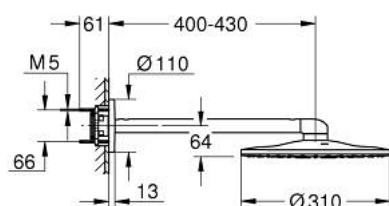

## ראש מקלחת RAINSHOWER SMARTACTIVE 310 26 475 ALO מ"מ 2 מתזים

### תיאור המוצר

- אפור גרפיט מוברש: צבע
- ראש מקלחת Rainshower SmartActive 310
- PureRain, ActiveRain EHORG
- זרוע מקלחת אופקית 430 מ"מ
- תבנית התזה מושלמת GROHE DreamSpray
- גימור GROHE LongLife
- מערכת נגד אבנית GROHE SpeedClean
- ediuGretaW rennl לחיים ארוכים יותר
- יש צורך באינטרפון 26 483 000 או - 26 484 000 יש להזמין בנפרד