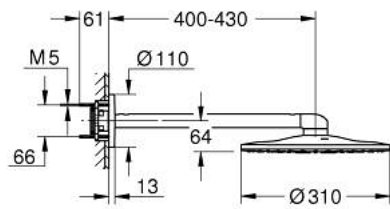

ראש מקלחת RAINSHOWER SMARTACTIVE 310 26 475 A00 מ"מ 2 מתזים

תיאור המוצר

- אפור גרפיט: צבע
- ראש מקלחת Rainshower SmartActive 310
- PureRain, ActiveRain EHORG
- זרוע מקלחת אופקית 430 מ"מ
- תבנית התזה מושלמת GROHE DreamSpray
- גימור GROHE LongLife
- מערכת נגד אבנית GROHE SpeedClean
- לחיים ארוכים יותר ediuGretaW rennl
- יש צורך באינטרפון 26 483 000 או - 26 484 000 יש להזמין בנפרד