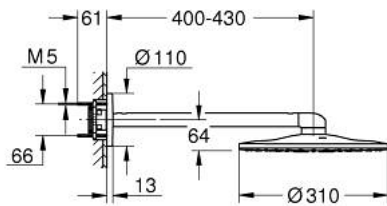

RAINSHOWER SMARTACTIVE 310 26 475 000 ראש מקלחת 430 מ"מ 2 מתזים

תיאור המוצר

- כרום: צבע
- ראש מקלחת Rainshower SmartActive 310
- PureRain, ActiveRain EHORG
- זרוע מקלחת אופקית 430 מ"מ
- תבנית התזה מושלמת GROHE DreamSpray
- גימור כרום GROHE LongLife
- מערכת נגד אבנית GROHE SpeedClean
- לחיים ארוכים יותר ediuGretaW rennl
- יש צורך באינטרפון 26 483 000 או - 26 484 000 יש להזמין בנפרד