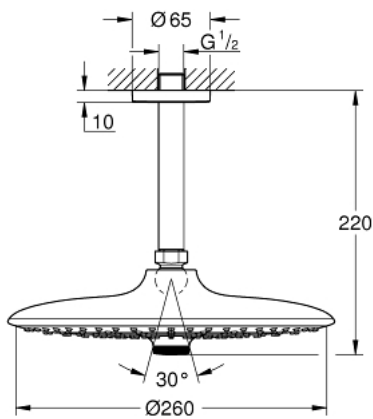

EUPHORIA 260 26 461 000 סט ראש מקלחת תקרה 142 מ"מ, 3 מתזים

תיאור המוצר

- כרום: צבע
- ראש מקלחת airohpuE 062 (26 457)
- spray patterns: Rain, SmartRain, Jet
- maximum flow rate (at 3 bar): 7.5 l/min
- זרוע מקלחת תקרה 142 מ"מ Rainshower (82) 724
- טכנולוגיית חיסכון במים וזרימה מושלמת EcoJoy GROHE
- תבנית התזה מושלמת DreamSpray GROHE
- גימור כרום LongLife GROHE
- מערכת נגד אבנית SpeedClean GROHE
- לחיים ארוכים יותר ediuGretaW rennl
- מתאים למחמם מידי

EUPHORIA 260 26 461 000 סט ראש מקלחת תקרה 142 מ"מ, 3 מתזים

עכשיו - 2016 רבוטקוא, חלקי חילוף

1: Escutcheon (מס.חלק חילוף) 11741000)

2: Fibre seal \emptyset 18,5 x \emptyset 12 x 2 (מס.חלק חילוף) 0138900M)

3: מסננת (מס.חלק חילוף) 48007000)