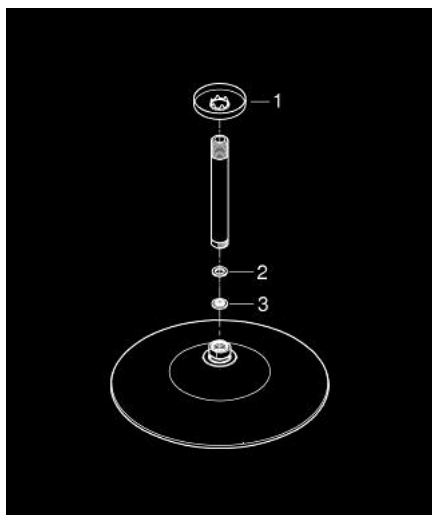

EUPHORIA 260 26 461 000 סט ראש מקלחת תקרה 142 מ"מ, 3 מתזים

תיאור המוצר

- כרום: צבע
- ראש מקלחת airohpuE 062 (26 457)
- spray patterns: Rain, SmartRain, Jet
- maximum flow rate (at 3 bar): 7.5 l/min
- זרוע מקלחת תקרה 142 מ"מ Rainshower (82) 724
- טכנולוגיית חיסכון במים וזרימה מושלמת EcoJoy GROHE
- תבנית התזה מושלמת DreamSpray GROHE
- גימור כרום LongLife GROHE
- מערכת נגד אבנית SpeedClean GROHE
- לחיים ארוכים יותר ediuGretaW rennl
- מתאים למחמם מידי

EUPHORIA 260 26 461 000 סט ראש מקלחת תקרה 142 מ"מ, 3 מתזים

עכשיו - 2016 רבוטקוא, חלקי חילוף

1: Escutcheon (מס.חלק חילוף) 11741000)

2: Fibre seal \emptyset 18,5 x \emptyset 12 x 2 (מס.חלק חילוף) 0138900M)

3: מסננת (מס.חלק חילוף) 48007000)