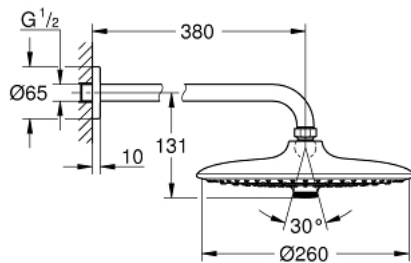

EUPHORIA 260 26 459 000 סט ראש מקלחת 380 מ"מ 3 מתזים

תיאור המוצר

- כרום: צבע
- ראש מקלחת (26 457) airohpuE 062
- spray patterns: Rain, SmartRain, Jet
- maximum flow rate (at 3 bar): 7.5 l/min
- זרוע מקלחת 380 מ"מ (28 361) rewohsniaR
- טכנולוגיית חיסכון במים וזרימה מושלמת EcoJoy GROHE
- תבנית התזה מושלמת DreamSpray GROHE
- גימור כרום LongLife GROHE
- מערכת נגד אבנית SpeedClean GROHE
- לחיים ארוכים יותר ediuGretaW rennl
- מתאים למחמם מידי

EUPHORIA 260 26 459 000 סט ראש מקלחת 380 מ"מ 3 מתזים

עכשיו - 2016 רבוטקוא, חלקי חילוף

1: Escutcheon (מס.חלק חילוף) 11741000)

2: Fibre seal $\varnothing 18,5 \times \varnothing 12 \times 2$ (מס.חלק חילוף) 0138900M)

3: מסגרת (מס.חלק חילוף) 48007000)