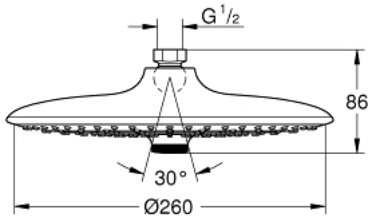

## 26 456 000 EUPHORIA 260 HEAD SHOWER 3 SPRAYS

### תיאור המוצר

- כרום: צבע
- spray patterns: Rain, SmartRain, Jet
- 6 ליטר/דקה
- 260 מ"מ Ø
- מפרק כדורי מסתובב ± 15 מעלות
- הברגה מחברת "
- טכנולוגיית חיסכון במים וזרימה מושלמת GROHE EcoJoy
- תבנית התזה מושלמת GROHE DreamSpray
- גימור כרום GROHE LongLife
- מערכת נגד אבנית GROHE SpeedClean
- ediuGretaW rennl לחיים ארוכים יותר
- מתאים למחמם מידי

## 26 456 000 EUPHORIA 260 HEAD SHOWER 3 SPRAYS

עכשיו - רבוסקוא, חלקי חילוף

1: Fibre seal  $\varnothing$  18,5 x  $\varnothing$  12 x 2 (מס.חלק חילוף) 0138900M)

2: מסננת (מס.חלק חילוף) 48007000)