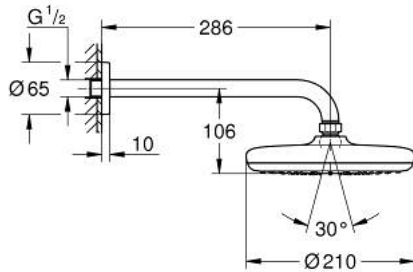

TEMPESTA 210 26 412 000 סט ראש מקלחת 286 מ"מ, מתז 1

תיאור המוצר

- כרום: צבע
- head shower Tempesta 210 (26 410)
- תבנית התזה: Rain
- maximum flow rate (at 3 bar): 8.5 l/min
- זרוע מקלחת 286 מ"מ (28 576)
- טכנולוגיית חיסכון במים וזרימה מושלמת GROHE EcoJoy
- תבנית התזה מושלמת GROHE DreamSpray
- מערכת נגד אבנית GROHE SpeedClean
- לחיים ארוכים יותר ediuGretaW rennl
- מתאים למחמם מיידי

TEMPESTA 210 26 412 000 סט ראש מקלחת 286 מ"מ, מתז 1

עכשיו - 2016 ילוי, חלקי חילוף

1: Fibre seal Ø 18,5 x Ø 12 x 2 (מס.חלק חילוף) 0138900M)

2: מסננת (מס.חלק חילוף) 48007000)

3: Escutcheon (מס.חלק חילוף) 11741000)