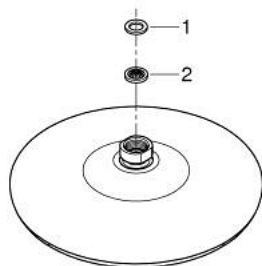

26 410 000 **TEMPESTA 210 HEAD SHOWER 1 SPRAY**

תיאור המוצר

- כרום: צבע
- תבנית התזה: Rain
- maximum flow rate (at 3 bar): 8.5 l/min
- מ"מ 210Ø
- מפרק כדורי מסתובב ± 15 מעלות
- הברגה מחברת "-"
- טכנולוגיית חיסכון במים וזרימה מושלמת GROHE EcoJoy
- תבנית התזה מושלמת GROHE DreamSpray
- גימור כרום GROHE LongLife
- מערכת נגד אבנית GROHE SpeedClean
- לחיים ארוכים יותר ediuGretaW rennl

26 410 000 **TEMPESTA 210 HEAD SHOWER 1 SPRAY**

עכשיו - 2016 ילוי, חלקי חילוף

1: Fibre seal \varnothing 18,5 x \varnothing 12 x 2 (מס.חלק חילוף) 0138900M)

2: מסגנת (מס.חלק חילוף) 48007000)