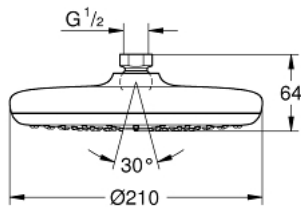

26 410 000 **TEMPESTA 210 HEAD SHOWER 1 SPRAY**

תיאור המוצר

- כרום: צבע
- תבנית התזה: Rain
- maximum flow rate (at 3 bar): 8.5 l/min
- מ"מ 210Ø
- מפרק כדורי מסתובב ± 15 מעלות
- הברגה מחברת "-"
- טכנולוגיית חיסכון במים וזרימה מושלמת GROHE EcoJoy
- תבנית התזה מושלמת GROHE DreamSpray
- גימור כרום GROHE LongLife
- מערכת נגד אבנית GROHE SpeedClean
- לחיים ארוכים יותר ediuGretaW rennl

26 410 000 **TEMPESTA 210 HEAD SHOWER 1 SPRAY**

עכשיו - 2016 ילוי, חלקי חילוף

1: Fibre seal \varnothing 18,5 x \varnothing 12 x 2 (מס.חלק חילוף) 0138900M)

2: מסגנת (מס.חלק חילוף) 48007000)