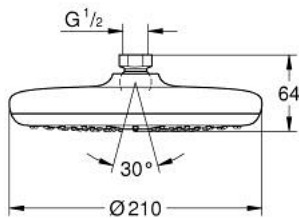

26 409 000 TEMPESTA 210 HEAD SHOWER 1 SPRAY

תיאור המוצר

- כרום: צבע
- תבנית התזה: Rain
- 6 ליטר/דקה
- 210Ø מ"מ
- מפרק כדורי מסתובב ± 15 מעלות
- הברגה מחברת "-"
- טכנולוגיית חיסכון במים וזרימה מושלמת GROHE EcoJoy
- תבנית התזה מושלמת GROHE DreamSpray
- גימור כרום GROHE LongLife
- מערכת נגד אבנית GROHE SpeedClean
- לחיים ארוכים יותר ediuGretaW rennl
- מתאים למחמם מיידי

26 409 000 TEMPESTA 210 HEAD SHOWER 1 SPRAY

עכשיו - יולי 2016, חלקי חילוף

1: Fibre seal \varnothing 18,5 x \varnothing 12 x 2 (מס.חלק חילוף) 0138900M)

2: מסגרת (מס.חלק חילוף) 48007000)