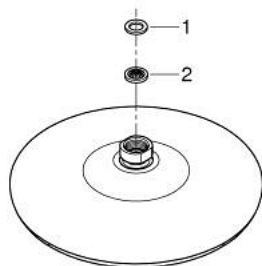

26 409 000 TEMPESTA 210 HEAD SHOWER 1 SPRAY

תיאור המוצר

- כרום: צבע
- תבנית התזה: Rain
- 6 ליטר/דקה
- 210Ø מ"מ
- מפרק כדורי מסתובב ± 15 מעלות
- הברגה מחברת "-"
- טכנולוגיית חיסכון במים וזרימה מושלמת GROHE EcoJoy
- תבנית התזה מושלמת GROHE DreamSpray
- גימור כרום GROHE LongLife
- מערכת נגד אבנית GROHE SpeedClean
- לחיים ארוכים יותר ediuGretaW rennl
- מתאים למחמם מיידי

26 409 000 TEMPESTA 210 HEAD SHOWER 1 SPRAY

עכשיו - יולי 2016, חלקי חילוף

1: Fibre seal \varnothing 18,5 x \varnothing 12 x 2 (מס.חלק חילוף) 0138900M)

2: מסגרת (מס.חלק חילוף) 48007000)