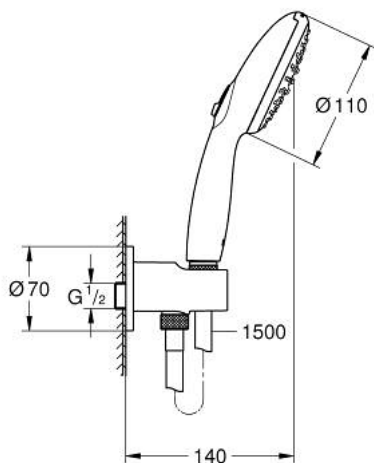

## 26 406 243 3 TEMPESTA 110 WALL HOLDER SET 2 SPRAYS (RAIN, JET)

### תיאור המוצר

- צבע: matte black
- כולל:
  - hand shower Tempesta 110 (26 161)
  - maximum flow rate (at 3 bar): 7.4 l/min
  - shower outlet elbow 1/2" with wall shower holder (28 628)
- הברגת זכר
- מוגן מפני זרימה חוזרת
- shower hose 1500 mm 1/2" x 1/2"
- טכנולוגיית חיסכון במים וזרימה מושלמת GROHE EcoJoy
- GROHE SmartSwitch - easily rotate the dial to enjoy your preferred spray option
- תבנית התזה מושלמת GROHE DreamSpray
- מערכת נגד אבנית GROHE SpeedClean
- יותר לחיים ארוכים יותר ediuGretaW rennl
- **טבעת הסיליקון / ShockProof** מונעת נזקים הנגרמים מנפילת המקלח
- **לחץ מינימלי מומלץ 1.0 בר**
- **מתאים למחמם מייד**
- **professional edition**

## 26 406 243 3 **TEMPESTA 110 WALL HOLDER SET 2 SPRAYS (RAIN, JET)**

עכשיו - 2023 ראורבפ, חלקי חילוף

1: מסננת (מס.חלק חילוף) 0700200M

2: Non-return valve (מס.חלק חילוף) 08565000