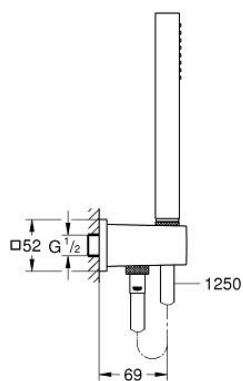

## EUPHORIA CUBE STICK 26 405 000 סט מאחז קיר מתז 1

### תיאור המוצר

- כרום: צבע
- מקלח יד (27 699)
- maximum flow rate (at 3 bar): 8.2 l/min
- מרפק נקודת יציאת מים במקלחת "1/2" עם מתלה מקלחת לקיר (26-370)
- מוגן מפני זרימה חוזרת
- צינור מקלחת 1,250 מ"מ x 1/2" xelfrevliS (82) (362)
- טכנולוגיית חיסכון במים וזרימה מושלמת GROHE EcoJoy
- גימור כרום GROHE LongLife
- תבנית התזה מושלמת GROHE DreamSpray
- מערכת נגד אבנית GROHE SpeedClean
- ediuGretaW rennl לחיים ארוכים יותר
- potStsiwT למניעת פיתול הצינור
- מתאים למחמם מידי

## EUPHORIA CUBE STICK 26 405 000 סט מאחז קיר מתז 1

עכשיו - יאמ, 2016 **חלקי חילוף**

1: מסננת (מס.חלק חילוף) 0700200M

2: Non-return valve (מס.חלק חילוף) 08565000